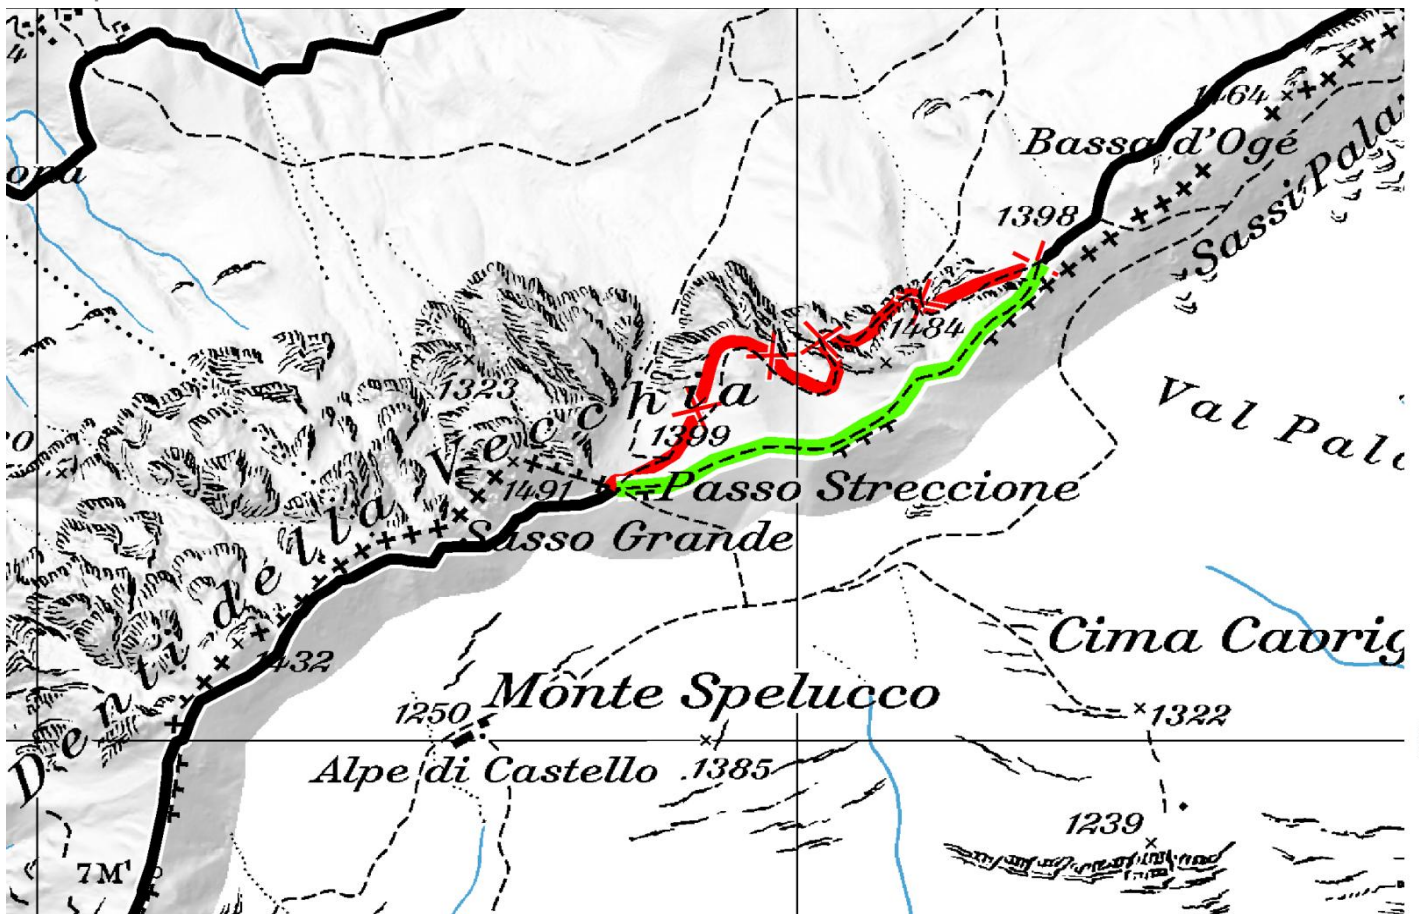

## SCHEDA DI MODIFICA

No. 2015.06

Oggetto	:	<b>MODIFICA</b>		
Obiettivo	:	<b>plus valenza esursionistica, miglioramento della sicurezza e della qualità dei percorsi</b>		
Settore	:	Lugano	Tavola :	9
Comune	:	Lugano		
Zona	:	Denti della Vecchia		
Itinerario	:	<b>Capanna Pairolo - Alpe Bolla</b>		
Via storica	:	Nessuna		
Sentiero tematico	:	percorso SvizzeraMobile No. 52		
Diminuzione rivestimento duro	:	No		
Verifiche di proprietà	:	Preliminarie, sentieri esistenti		
Descrizione	:	Viene dato seguito ad una proposta di Lugano Turismo di cambiamento al PCSE lungo il tracciato che corre a lato dei Denti della Vecchia. Si propone lo spostamento su sentiero esistente che eviterebbe il passaggio su tratti relativamente esposti.		

Estratto planimetrico : 1:10'000

rosso : stralcio / verde : inserimento

722000

723000

1010000