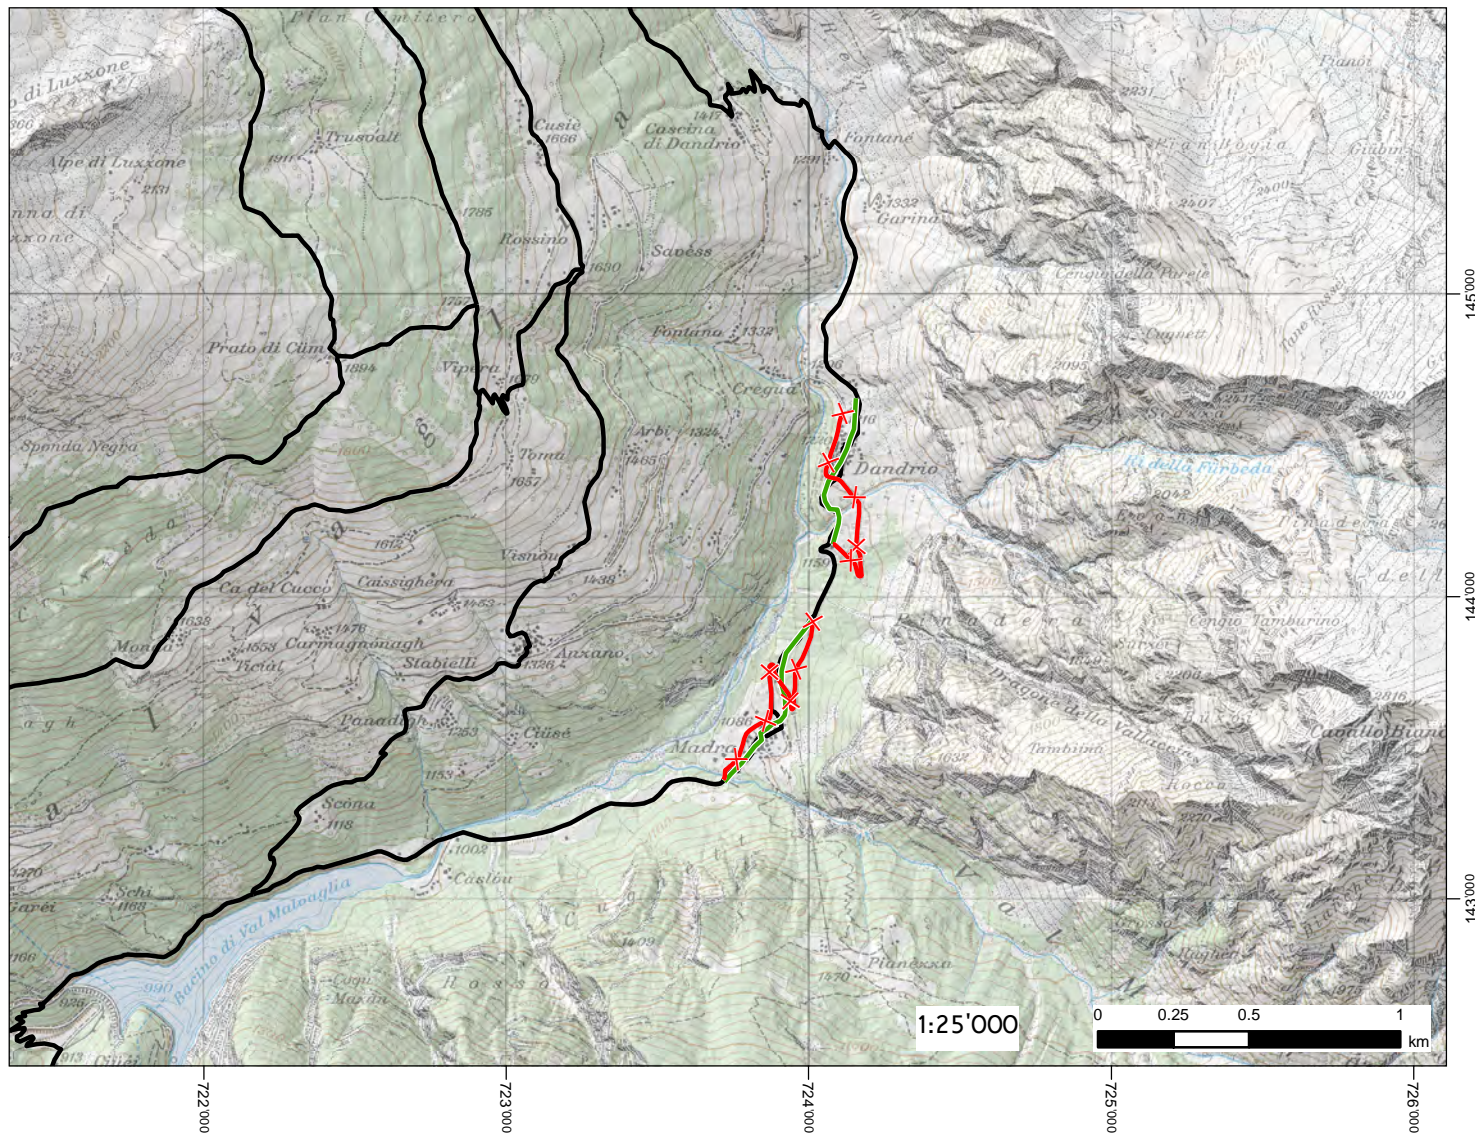

# SCHEDA DI MODIFICA

# 2014.9

Settore: Blenio  
Comune: Serravalle  
Zona: Valle Malvaglia

Itinerario: Malvaglia - Capanna Quarnei  
Sentiero tematico: nessuno

Tavola: 2

verde = inserimento ; rosso = stralcio

DESCRIZIONE: Nell'ambito del progetto Paesaggio Valle Malvaglia (PVM) si è proceduto al recupero di vecchi tracciati (carraie) togliendo il percorso ufficiale dalla strada a tutto vantaggio dell'escursionista.