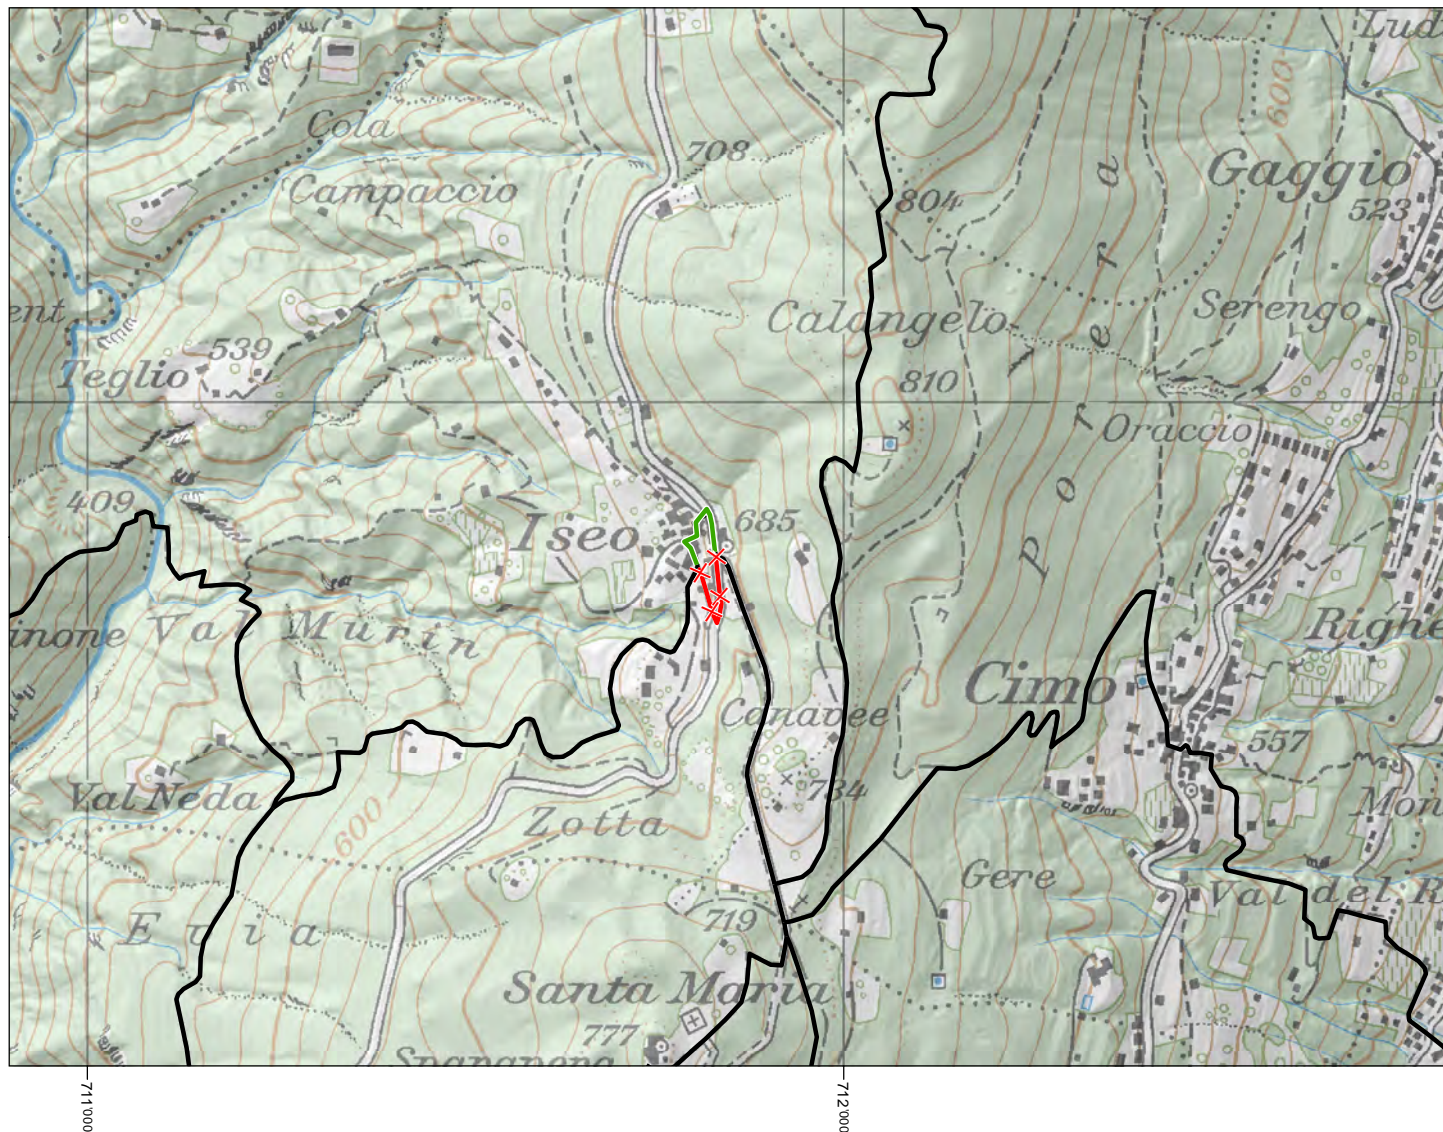

Modifica approvata l'11 marzo 2015
con risoluzione governativa n. 951

SCHEDA DI MODIFICA

2014.7

Settore: Malcantone
Comune: Bioggio
Zona: Iseo

Itinerario: Vernate - Curio
Sentiero tematico: nessuno

Tavola: 10

verde = inserimento ; rosso = stralcio

DESCRIZIONE: Questa variante, che attraversa il nucleo di Iseo, è più attrattiva dal punto di vista escursionistico. La demarcazione orizzontale sul terreno è da sempre presente sul tracciato che attraversa il paese.