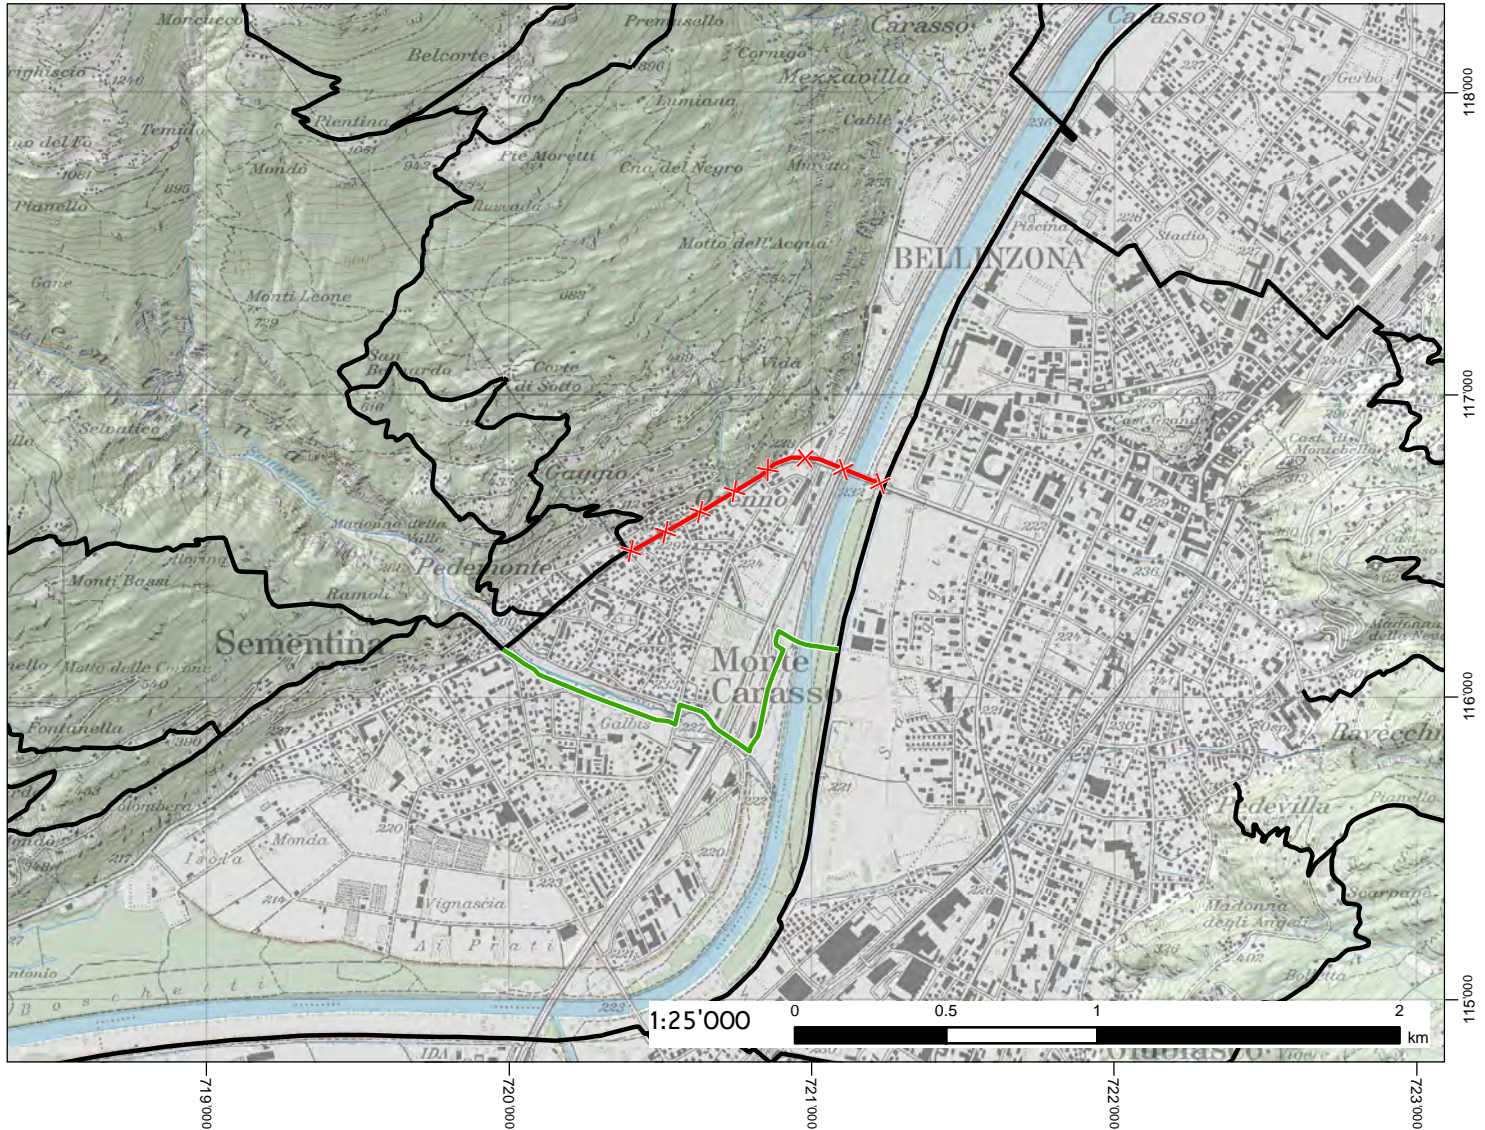

Modifica approvata l'11 marzo 2015
con risoluzione governativa n. 951

SCHEDA DI MODIFICA

2014.5

Settore: Bellinzona
Comune: Sementina/Monte Carasso/Bellinzona
Zona: Saleggi

Itinerario: Bellinzona FFS - Sementina
Sentiero tematico: nessuno

Tavola: 7

verde = inserimento ; rosso = stralcio

DESCRIZIONE: Dopo la costruzione della passerella tra la zona Saleggi di Bellinzona e Monte Carasso si propone di utilizzare quest'ultima come percorso.
Il vecchio tratto tutto su strada cantonale viene stralciato.