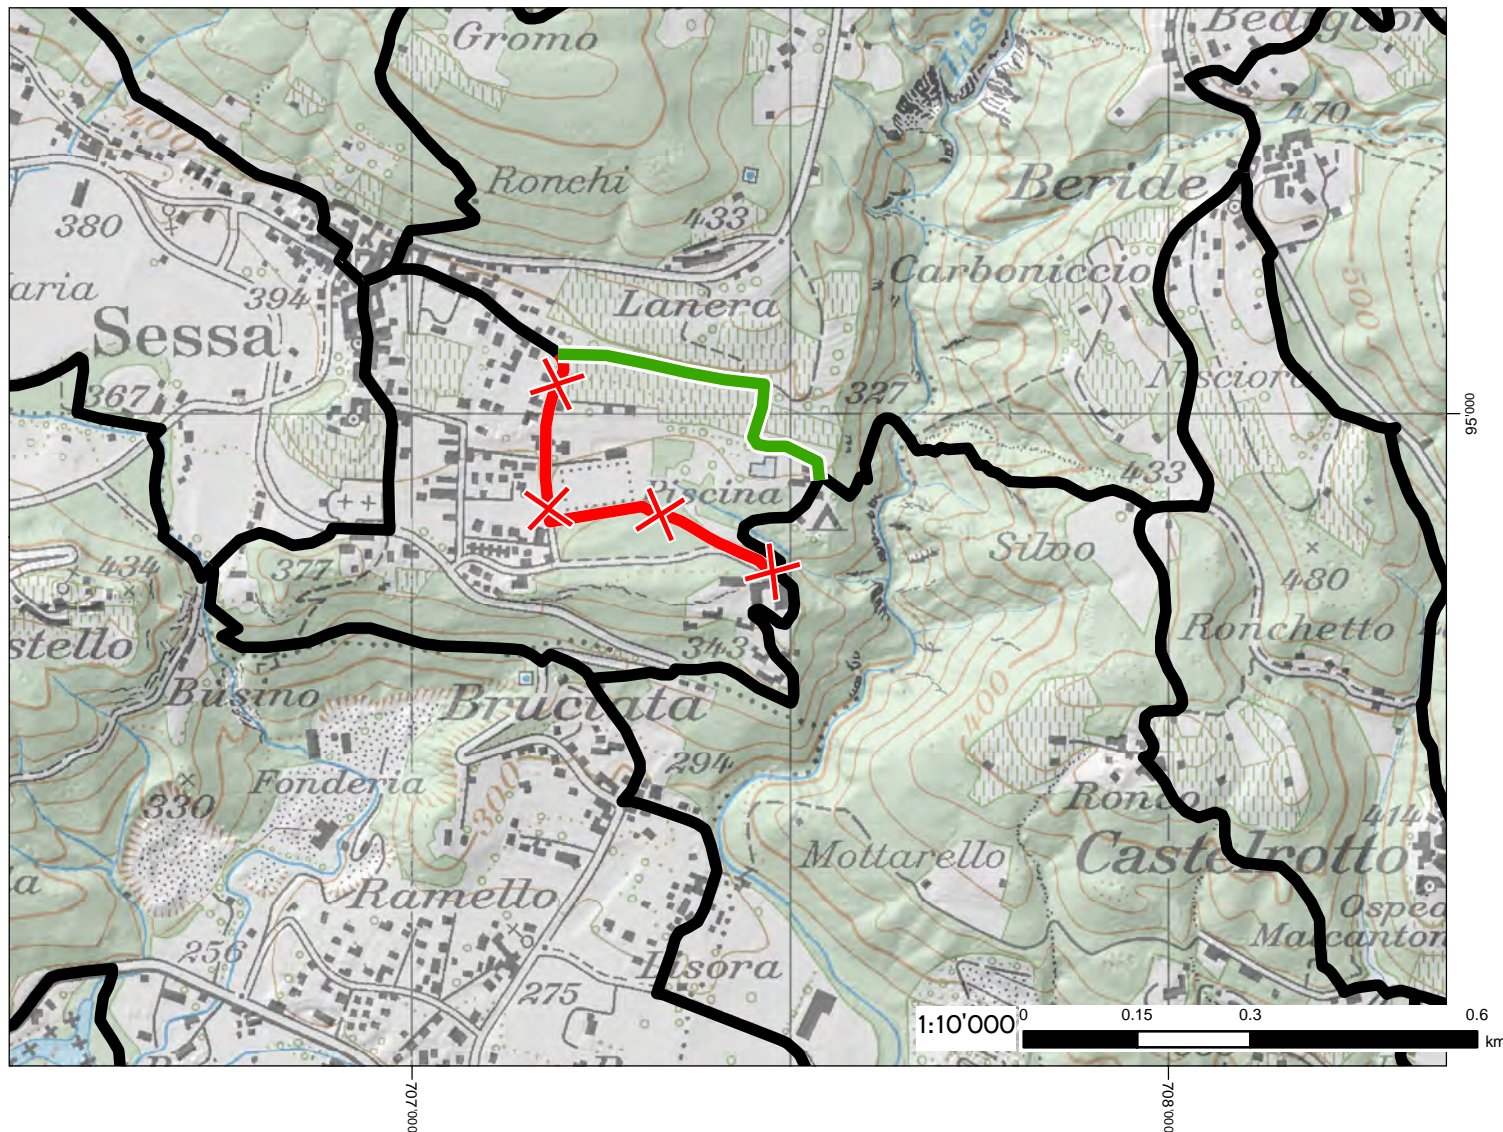

# 2014.19

Settore: Malcantone  
Comune: Sessa  
Zona: Ai Grappoli

Itinerario: Madonna del Piano - Sessa paese

Tavola: 10

verde = inserimento ; rosso = stralcio

DESCRIZIONE: Viene dato seguito ad una proposta dei Comuni di Monteggio e Sessa di modifica tracciato pubblicato nel Piano Cantonale dei Sentieri Escursionistici.

La modifica prevede l'utilizzo di un percorso comunale esistente, risulta interessante e va a migliorare l'itinerario dal profilo tecnico e turistico.