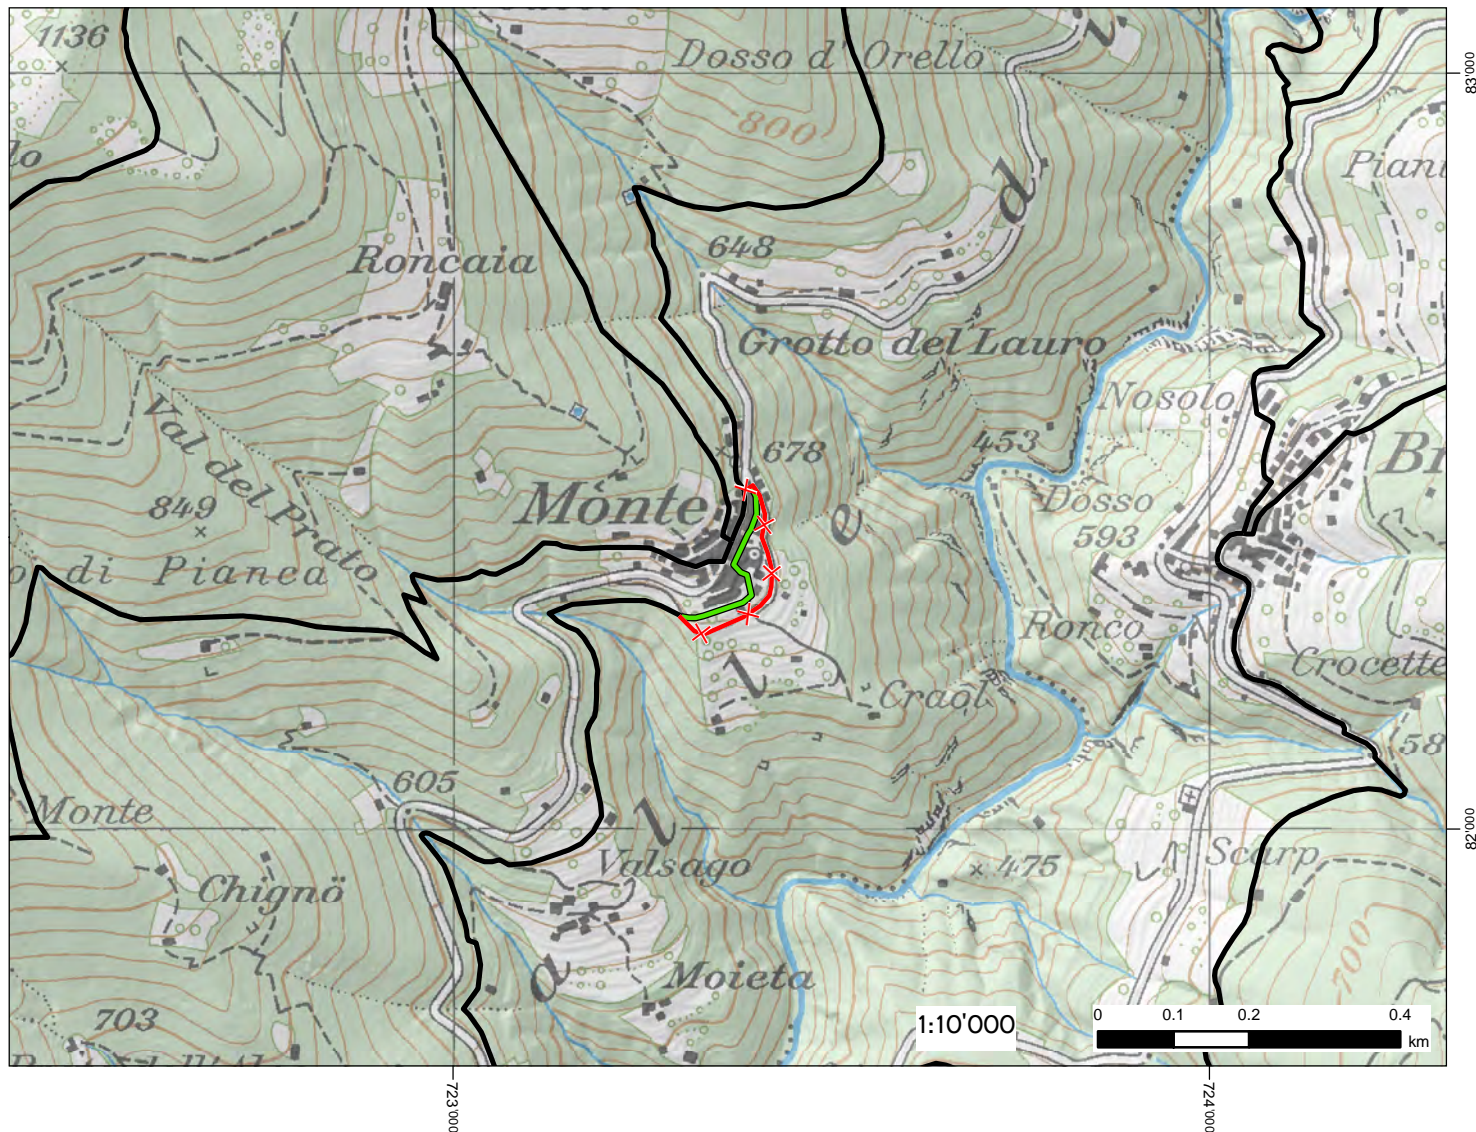

# SCHEDA DI MODIFICA

# 2014.18

Settore: Mendrisio  
Comune: Castel San Pietro  
Zona: Monte

Itinerario: Casima - Castel San Pietro  
Sentiero tematico: Nessuno

Tavola: 11

verde = inserimento ; rosso = stralcio

DESCRIZIONE: Aggiornamento del Piano in base all'effettiva ubicazione sul terreno del tracciato.  
Il passaggio attraverso il nucleo, concordato con l'Ufficio tecnico di Castel San Pietro, è più diretto e interessante dal punto di vista paesaggistico.