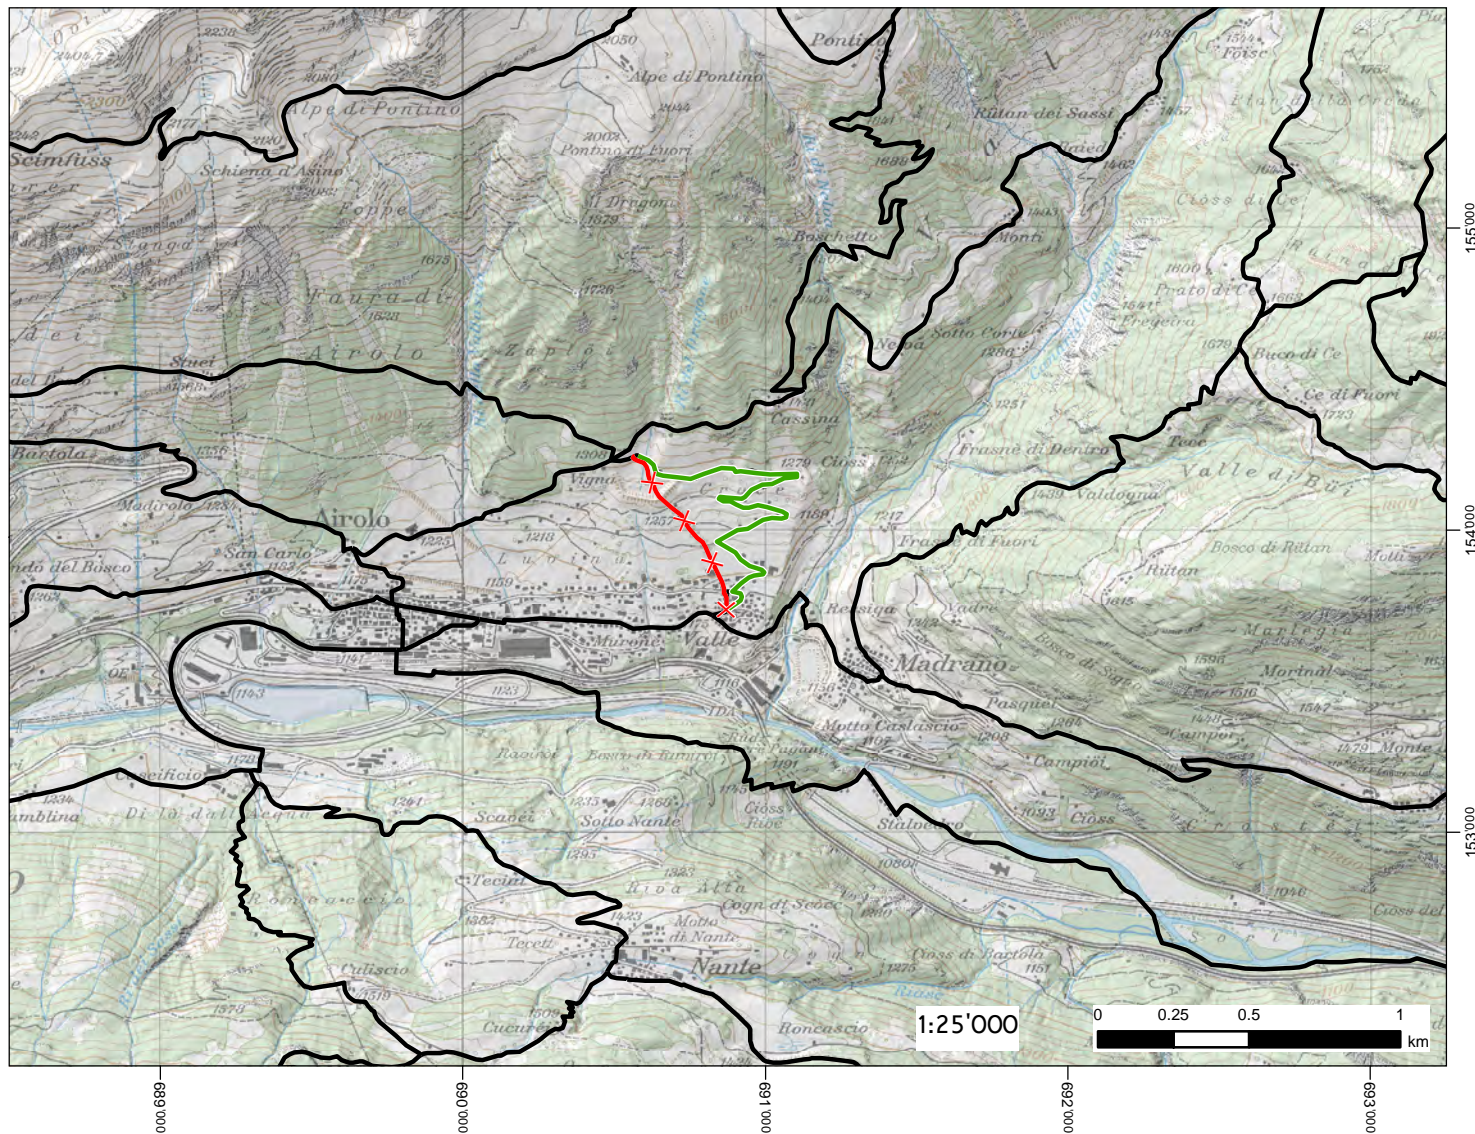

Modifica approvata l'11 marzo 2015
con risoluzione governativa n. 951

SCHEDA DI MODIFICA

2014.15

Settore: Leventina
Comune: Airolo
Zona: Valle

Itinerario: Airolo Valle - Stuei
Sentiero tematico: Nessuno

Tavola: 1

verde = inserimento ; rosso = stralcio

DESCRIZIONE: Modifica solo cartografica, sul terreno è sempre stato in vigore il tracciato in verde.