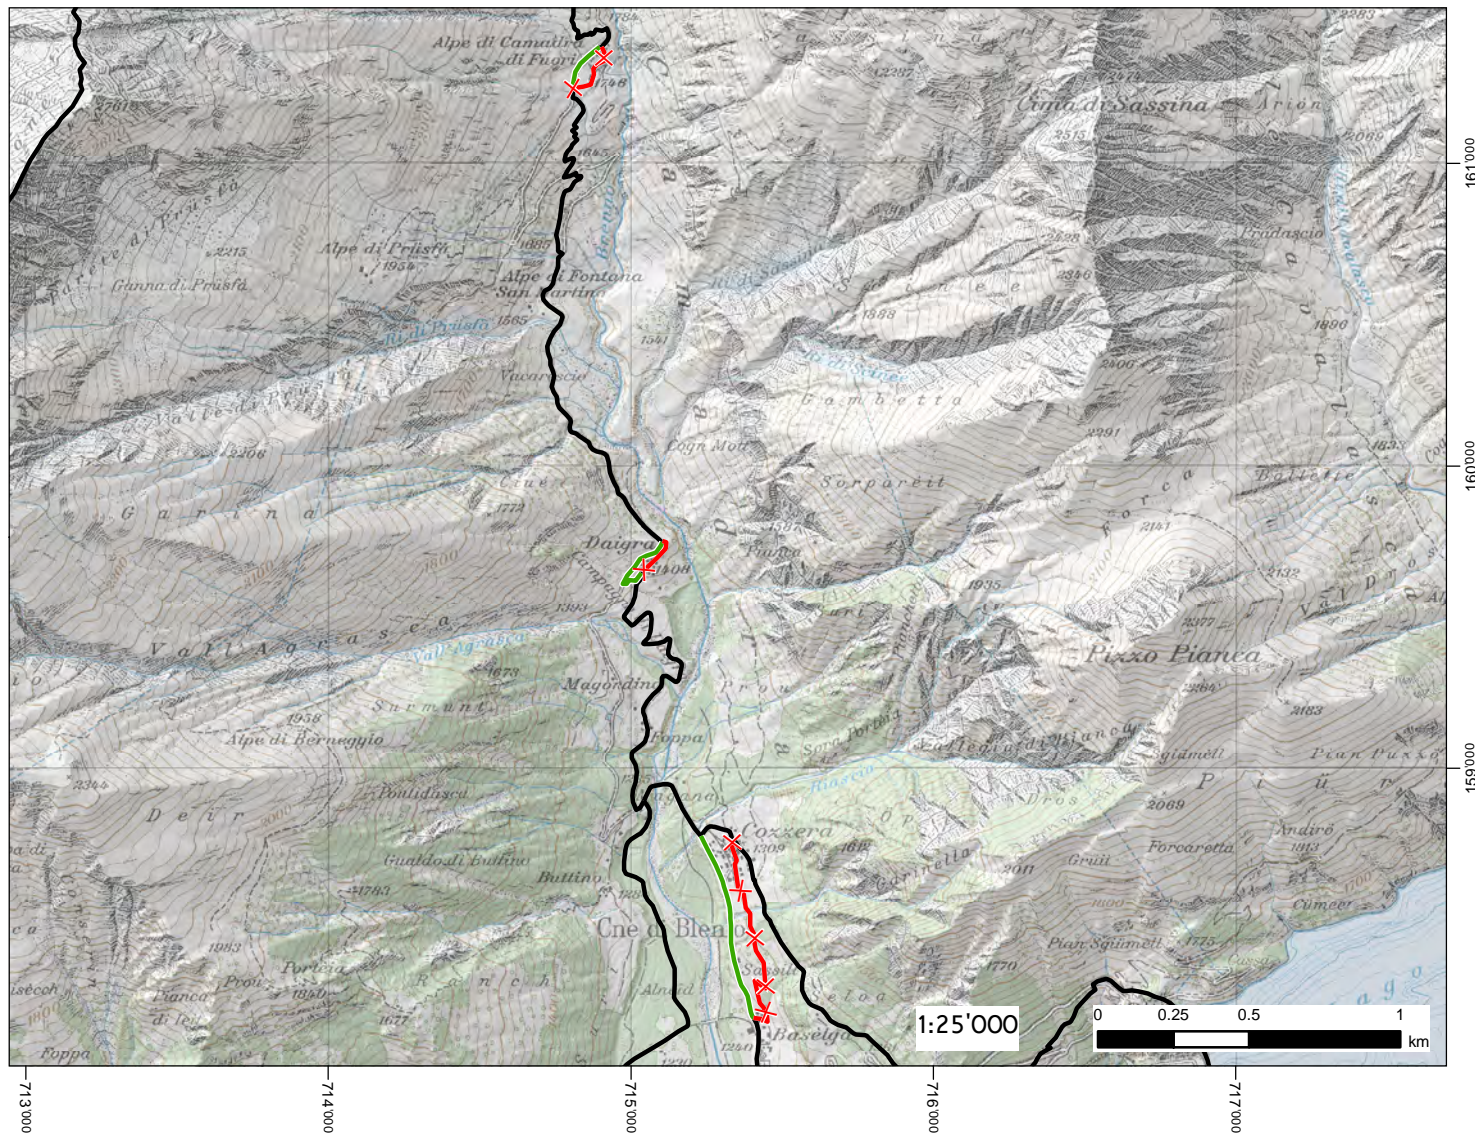

# 2014.14

Settore: Blenio  
Comune: Blenio  
Zona: Val Camadra

Itinerario: Basélga - Pian Geirett  
Sentiero tematico: Svizzera Mobile No.6 'Sentiero dei Passi Alpini'

Tavola: 2

verde = inserimento ; rosso = stralcio

DESCRIZIONE: Modifiche a tutto vantaggio della percorrenza e che tengano conto della linea di desiderio dell'escursionista.