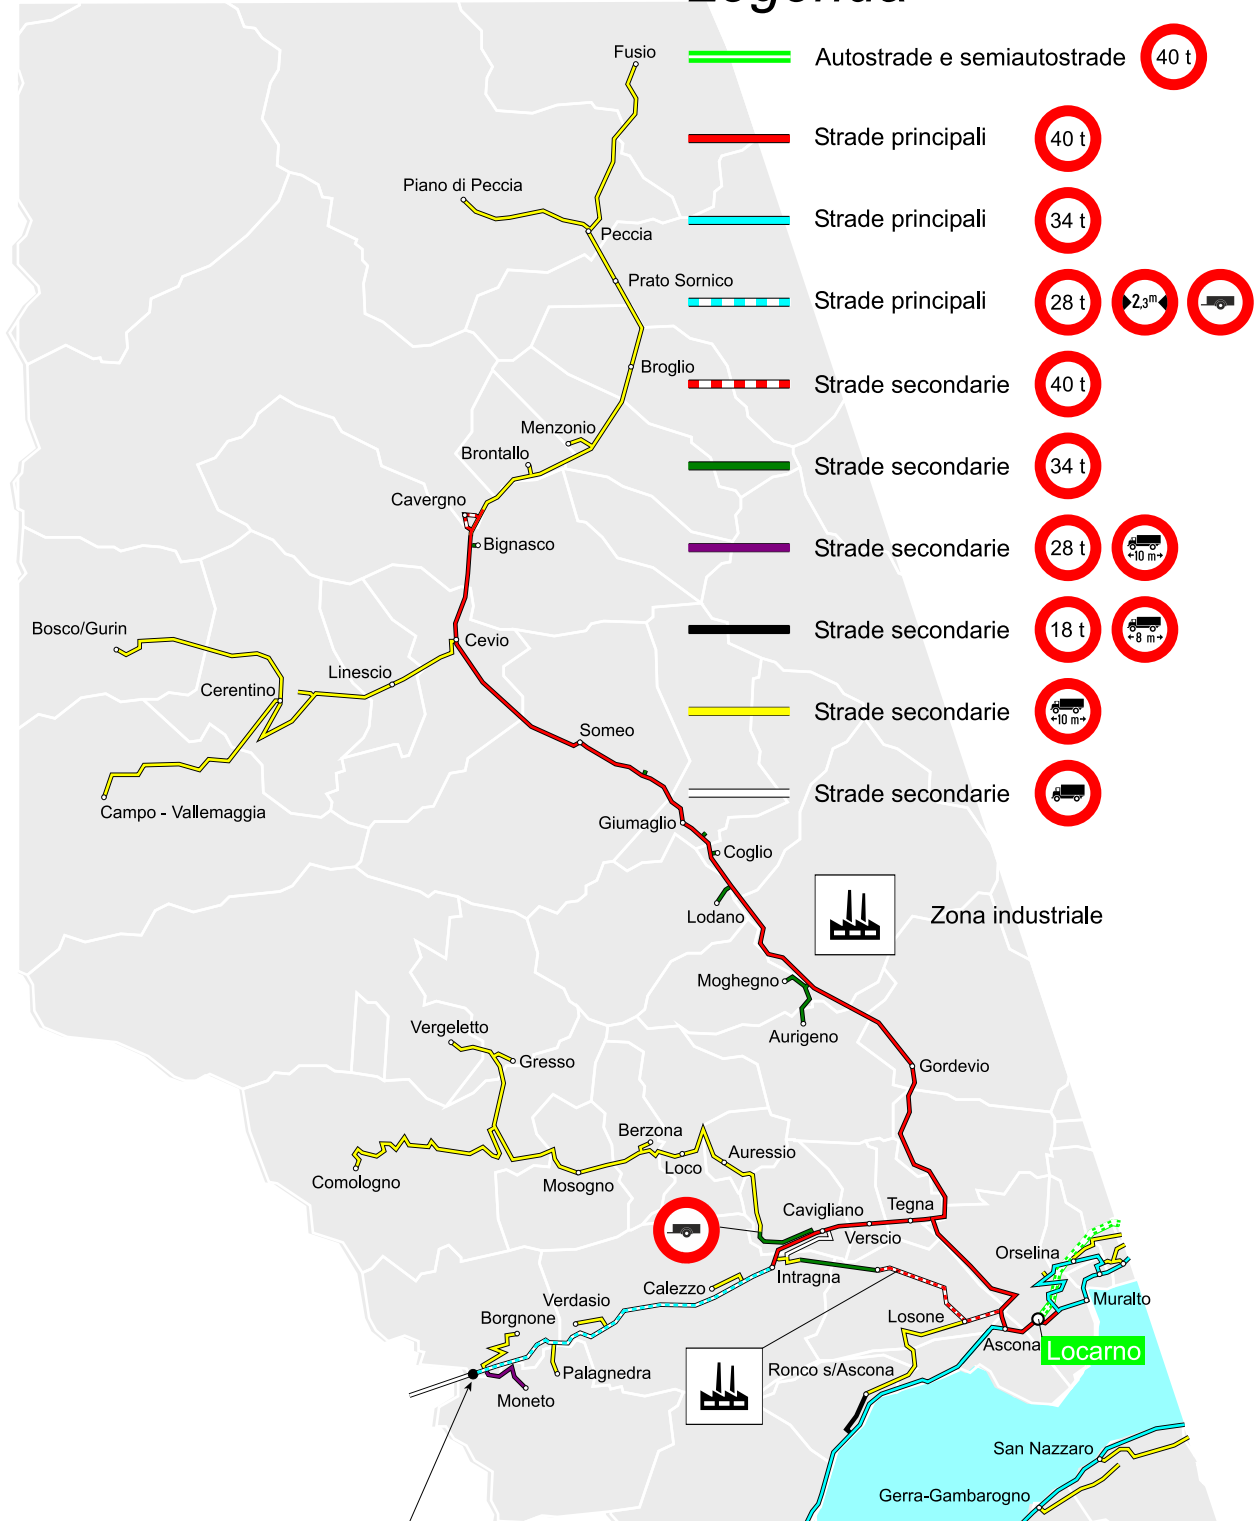

SETTORE 5

Legenda

CAMEDO

Ufficio della segnaletica stradale e degli impianti pubblicitari
Bellinzona, febbraio 2020