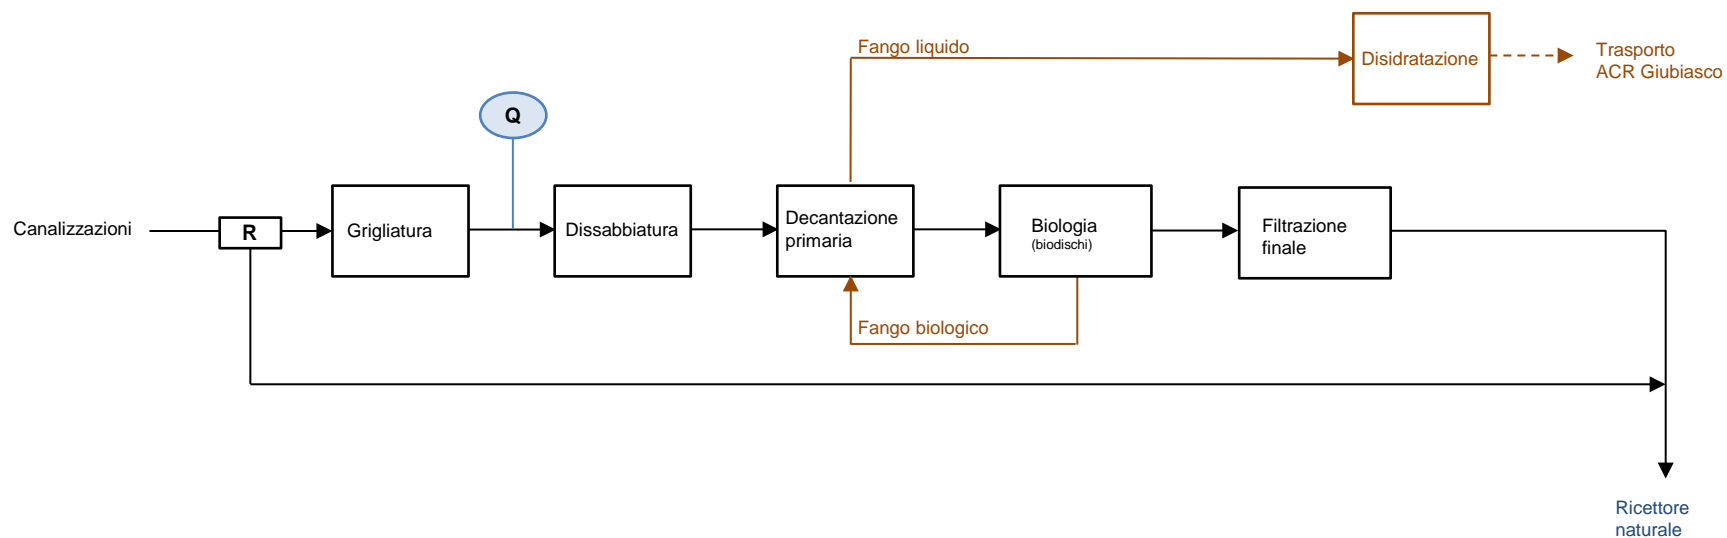

IDA Loco (Onsernone)

Nr. federale

5136.02

Coordinate	2695290 / 1117320
Altitudine	650 m s.l.m.
Proprietario e gestore	Comune di Onsernone 6661 Loco
Entrata in servizio	1980
Ampliamento/Ristrutturazione	1996
Bacino d'utenza	Loco, Berzona
Abitanti allacciati	100 (31.12.19)
Ricettore	Riale, Fiume Isorno
Bacino imbrifero	Lago Maggiore
Tecnologia	Impianto meccanico-biologico
Linea acque	Griglia Dissabbiatore Decantazione primaria Bacino biologico (biodischi) Filtrazione finale
Linea fanghi	Disidratazione Trasporto ACR Giubiasco
Dimensionamento	630 AE _{dim,COD,120}

Fonti carte e fotografie: © 2020 swisstopo (5704001842), documentazione interna UPAAI

Legenda

- Q** Misuratore di portata
- R** Regolatore di portata