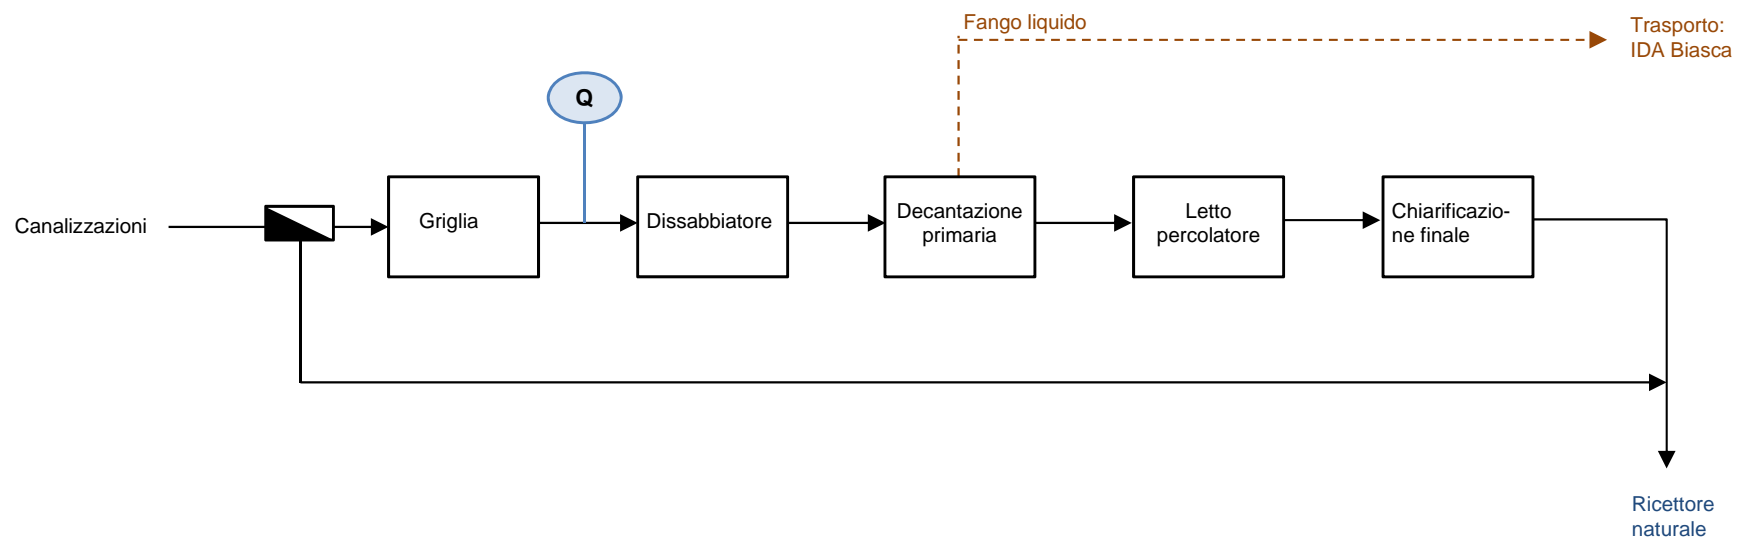

IDA Carì (Faido)

Nr. federale
5072

Coordinate	2706322 / 1149958
Altitudine	1555 m s.l.m.
Proprietario e gestore	Comune di Faido 6760 Faido
Entrata in servizio	1977
Ampliamento/Ristrutturazione	-
Bacino d'utenza	Carì, Campello, Pro d'Or
Abitanti allacciati	34 (31.12.19)
Ricettore Bacino imbrifero	Riale Bassengo, Fiume Ticino Lago Maggiore
Tecnologia	Impianto meccanico-biologico
Linea acque	Griglia Dissabbiatore Decantazione primaria Letto percolatore Chiarificazione finale
Linea fanghi	Trasporto IDA Biasca
Dimensionamento	1880 AE _{dim,COD,120}

Fonti carte e fotografie: © 2020 swisstopo (5704001842), documentazione interna UPAAI

Legenda

 Misuratore di portata

 Scaricatore