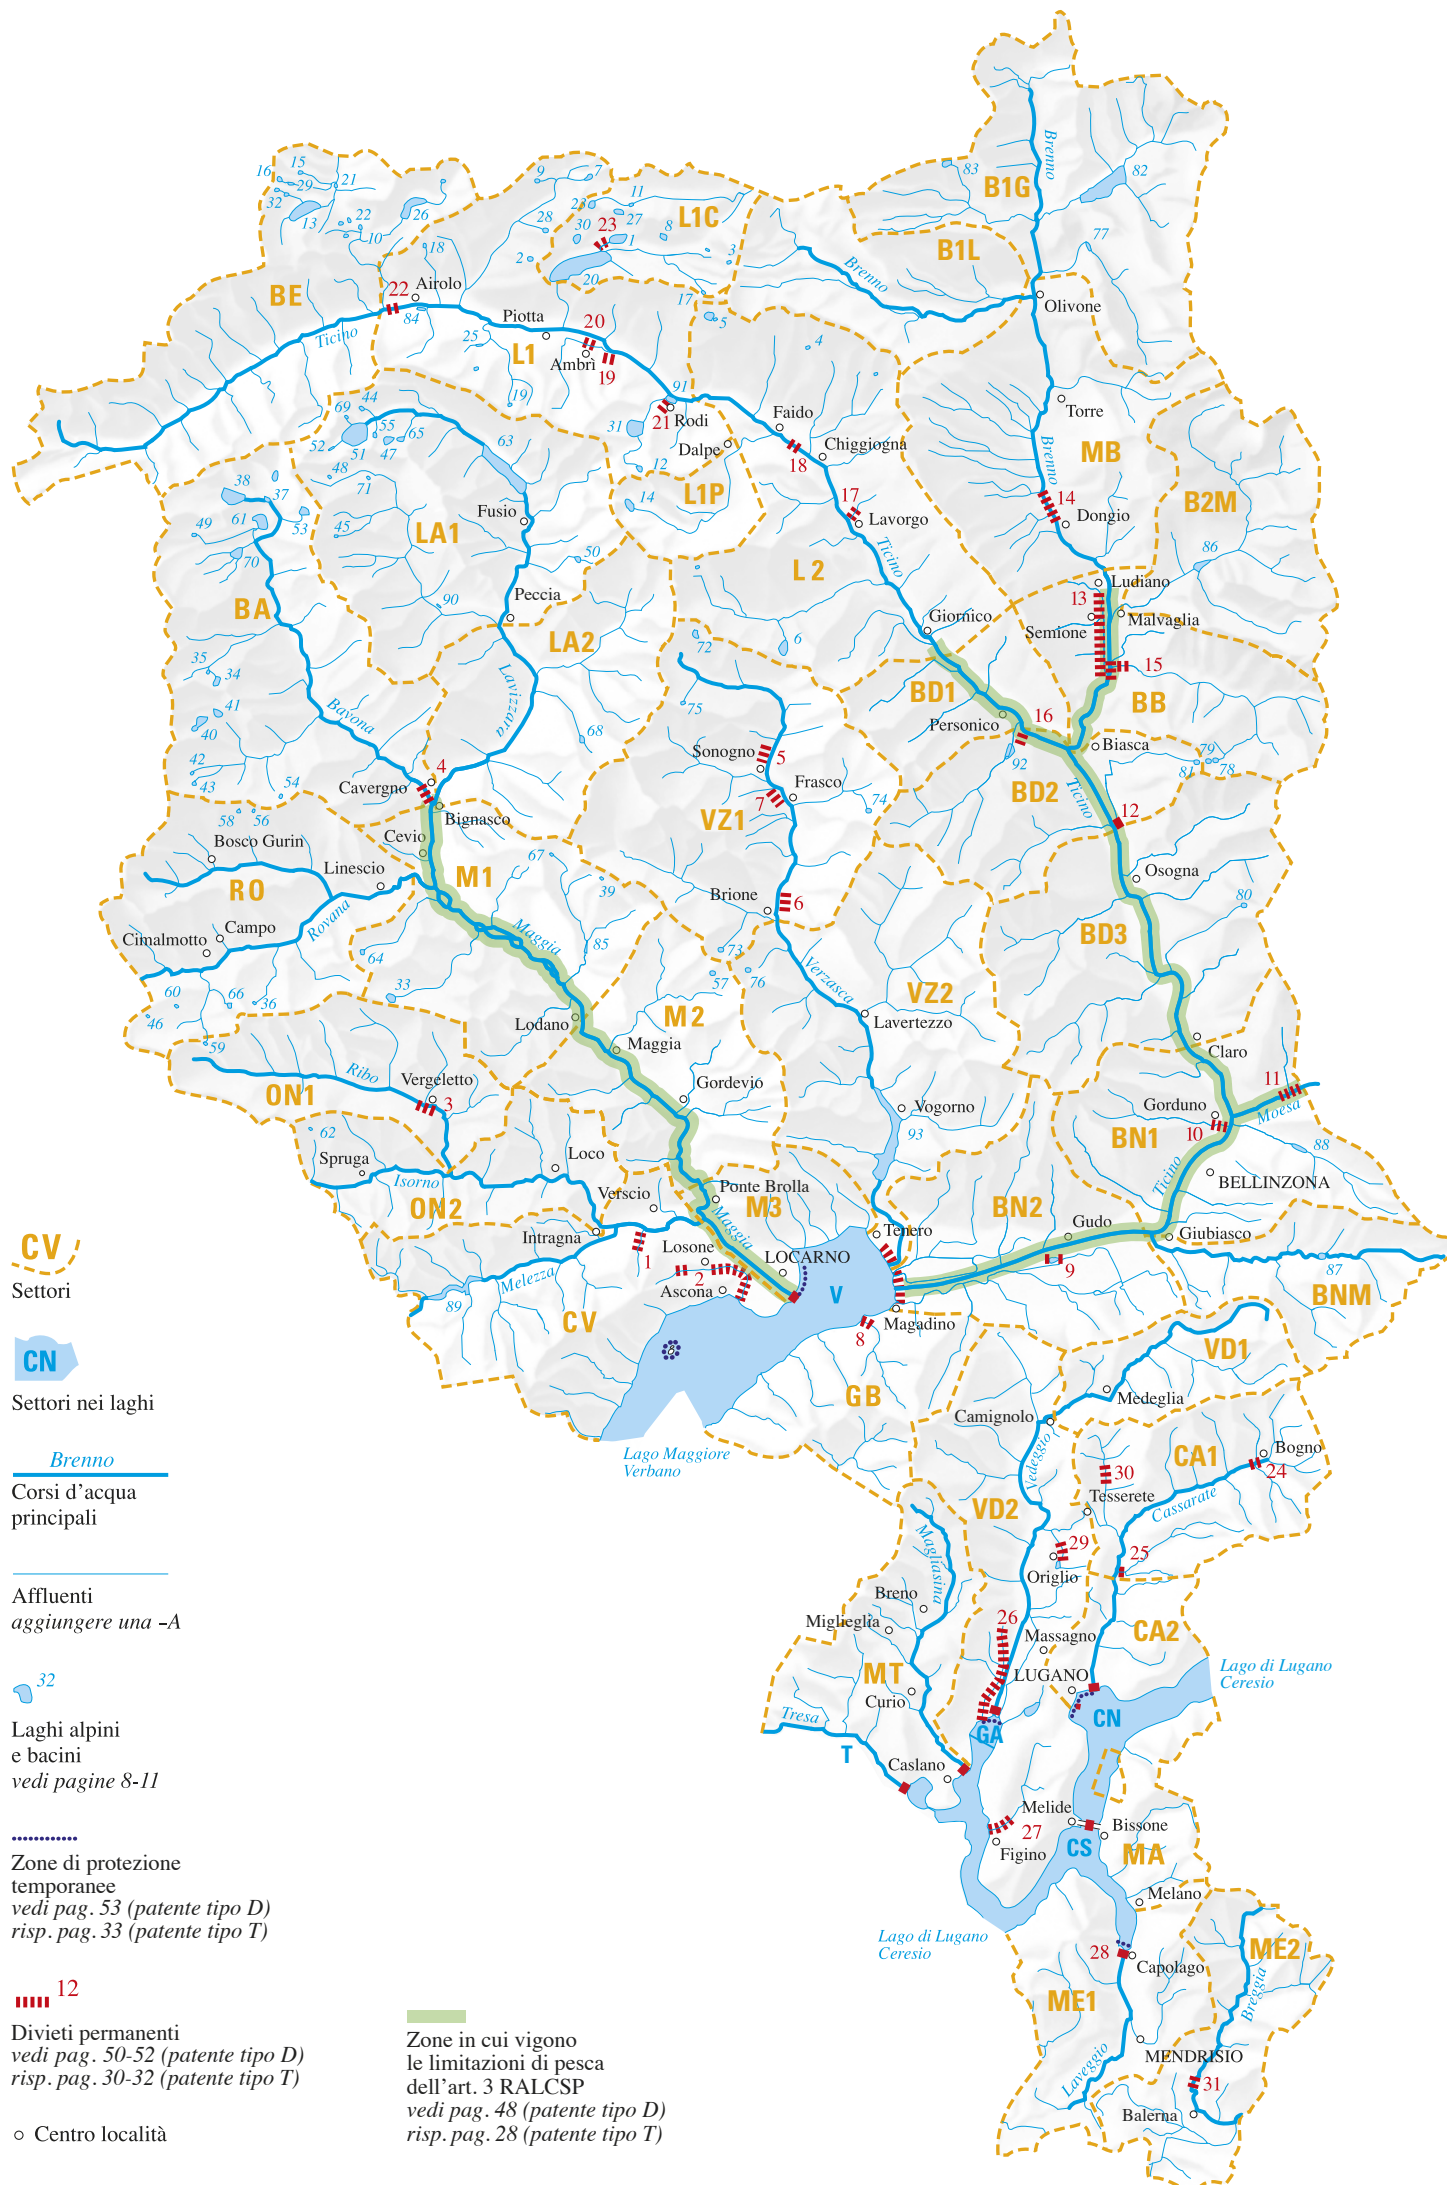

Cantone Ticino

- Fiumi, bacini, laghi alpini, laghi Ceresio e Verbano
- Settori, divieti di pesca

allegato al Libretto per la registrazione delle catture

Laghi alpini

- 1 Cadagno
- 2 Camoghé (Lago)
- 3 Campanitt (Colombe)
- 4 Carì
- 5 Chiera
- 6 Chironico (Piatt)
- 7 Curnera
- 8 Dentro
- 9 Froda (Barbarera)
- 10 Gottardo-Pompe (Tremola)
- 11 Isera
- 12 Leit
- 13 Lucendro
- 14 Morghirolo (Tencia)
- 15 Orsino
- 16 Orsirora
- 17 Pecian
- 18 Pontino (Löita)
- 19 Prato
- 20 Ritom
- 21 Rodont (S. Carlo)
- 22 San Gottardo
- 23 Scuro
- 24 –
- 25 Segna-Nante
- 26 Sella
- 27 Stabbio
- 28 Stabbiello
- 29 Stivale (Storto)
- 30 Tom
- 31 Tremorgio
- 32 Valletta

- 71 Zota
- 72 Barone
- 73 Cimalmotto (Scimarmota)
- 74 Efra
- 75 Porchieirisc (Porcherio)
- 76 Starlarescio (Sgiof)
- 77 Carassina
- 78 Cava
- 79 Cava alto
- 80 Claro (Caneè)
- 81 Lago
- 82 Luzzone
- 83 Retico
- 84 Airolo
- 85 Giumaglio (Vasasca)
- 86 Malvaglia
- 87 Morobbia (Carmena)
- 88 Orbello
- 89 Palagnedra
- 90 Piano di Peccia
- 91 Rodi
- 92 Val d'Ambra (Rierna)
- 93 Vogorno

Laghi

- V Verbano
- CN Ceresio Nord
- CS Ceresio Sud
- GA Golfo di Agno
- T Fiume Tresa

Settori corsi d'acqua principali

- BE Bedretto
- L1 Leventina Nord
- L1C Lev. Cadlimo/Piora
- L1P Lev. Piumogna
- L2 Leventina Sud
- B1L Blenio Lucomagno
- B1G Blenio Greina
- MB Media Blenio
- BB Bassa Blenio e Pontirone
- B2M Val Malvaglia
- BD1 Biasca e dintorni Nord
- BD2 Biasca e dintorni Centro
- BD3 Biasca e dintorni Sud
- BN1 Bellinzonese Nord
- BN2 Bellinzonese Sud
- BNM Valle Morobbia
- VZ1 Verzasca Nord
- VZ2 Verzasca Sud
- LA1 Lavizzara Nord
- LA2 Lavizzara Sud
- BA Bavona
- RO Rovana
- M1 Maggia Nord
- M2 Maggia Centro
- M3 Maggia Sud
- CV Centovalli
- ON1 Onsernone Nord
- ON2 Onsernone Sud
- GB Gambarogno
- VD1 Vedeggio Nord
- VD2 Vedeggio Sud
- CA1 Cassarate Nord
- CA2 Cassarate Sud
- MT Magliasina
- MA Mara
- ME1 Mendrisiotto-Laveggio
- ME2 Mendrisiotto-Breggia