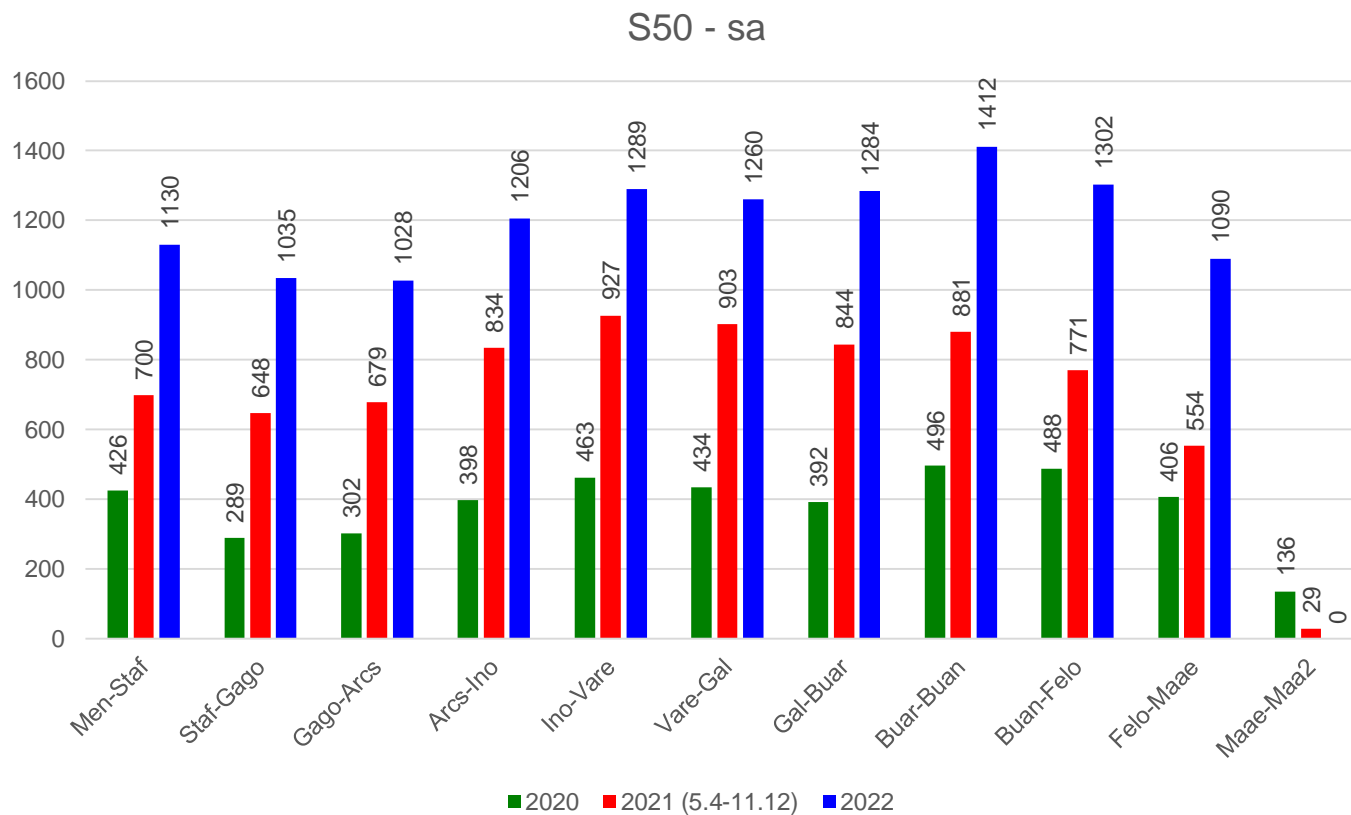

# Linea S50 – dal lunedì al venerdì

I dati 2021 sono riferiti al periodo dal 5.4.2021 al 12.12.2021.

# Linea S50 – sabato

I dati 2021 sono riferiti al periodo dal 5.4.2021 al 12.12.2021.

# Linea S50 – domenica

I dati 2021 sono riferiti al periodo dal 5.4.2021 al 12.12.2021.

## Linea S50 – dal lunedì al venerdì

I dati 2021 sono riferiti al periodo dal 5.4.2021 al 12.12.2021.