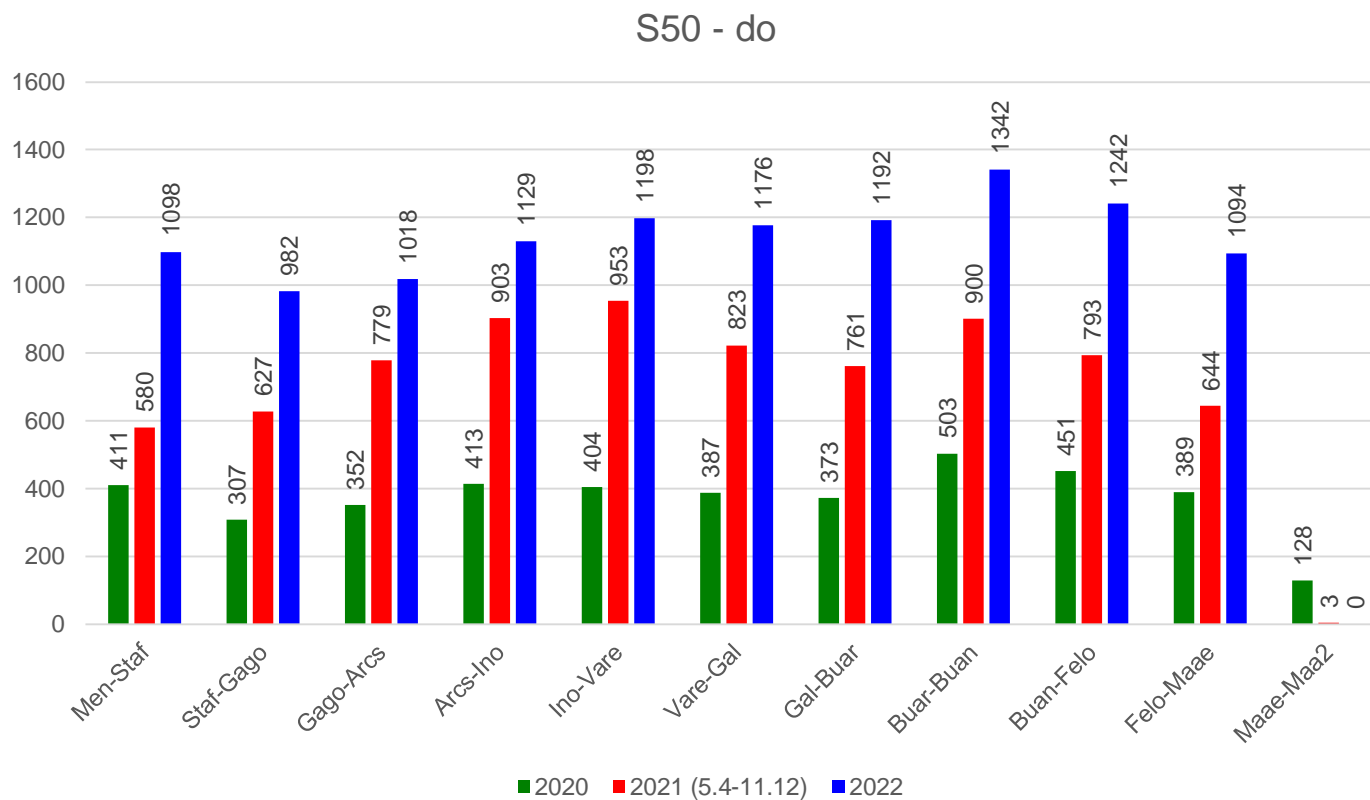

# Linea S50 – dal lunedì al venerdì

I dati 2021 sono riferiti al periodo dal 5.4.2021 al 12.12.2021.

# Linea S50 – sabato

I dati 2021 sono riferiti al periodo dal 5.4.2021 al 12.12.2021.

# Linea S50 – domenica

I dati 2021 sono riferiti al periodo dal 5.4.2021 al 12.12.2021.

## Linea S50 – dal lunedì al venerdì

I dati 2021 sono riferiti al periodo dal 5.4.2021 al 12.12.2021.