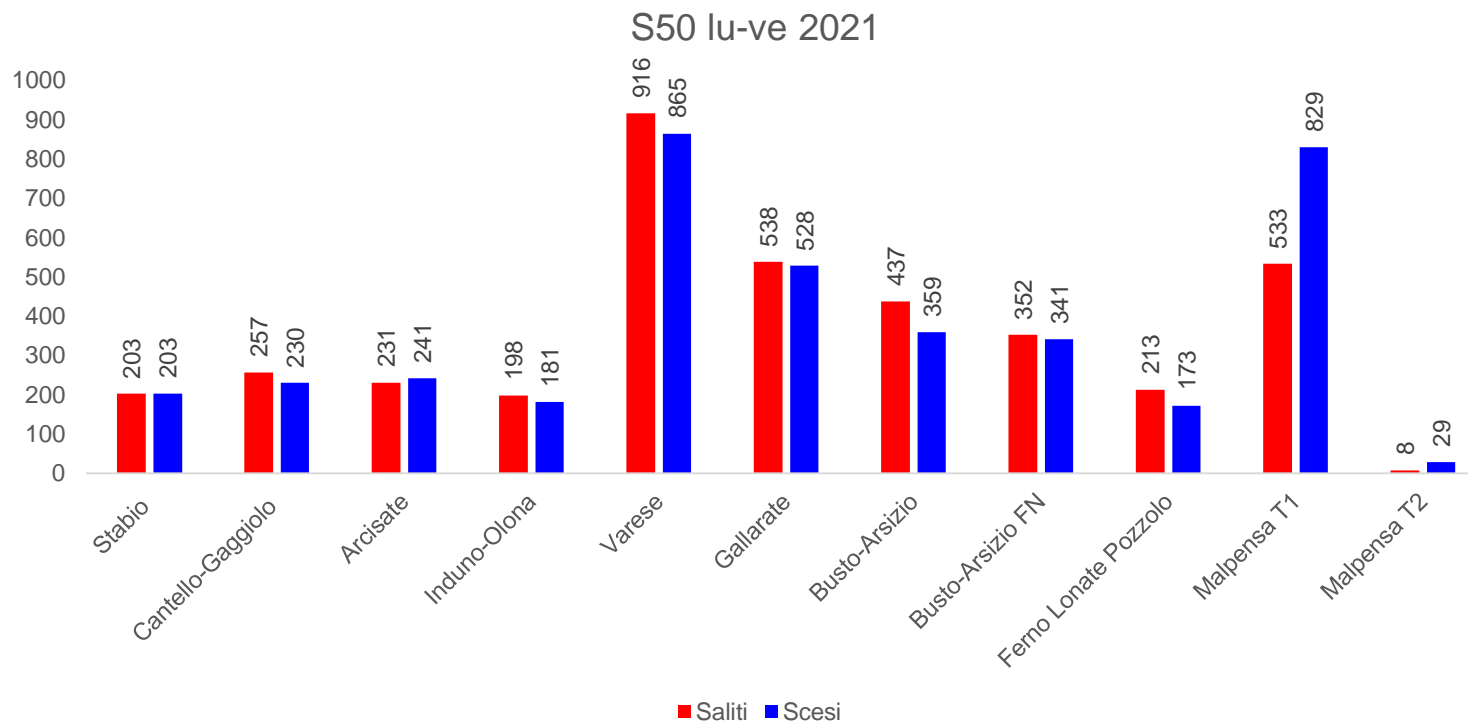

# Linea S50 – sabato

I dati 2021 sono riferiti al periodo dal 5.4.2021 al 12.12.2021.

# Linea S50 – domenica

I dati 2021 sono riferiti al periodo dal 5.4.2021 al 12.12.2021.

# Linea S50 – dal lunedì al venerdì

## Linea S50 – dal lunedì al venerdì

I dati 2021 sono riferiti al periodo dal 5.4.2021 al 12.12.2021.