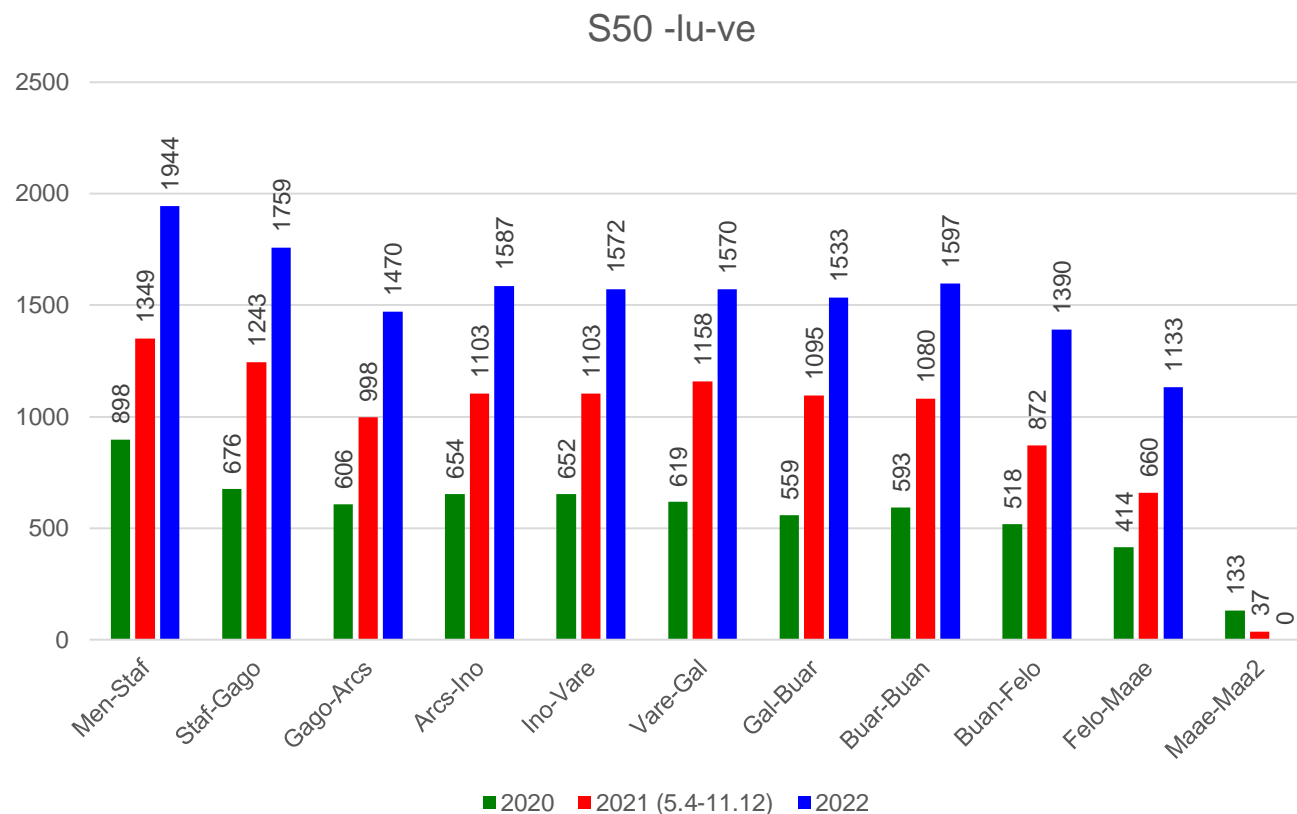

# Linea S50 – dal lunedì al venerdì

I dati 2021 sono riferiti al periodo dal 5.4.2021 al 12.12.2021.

# Linea S50 – sabato

I dati 2021 sono riferiti al periodo dal 5.4.2021 al 12.12.2021.

# Linea S50 – domenica

I dati 2021 sono riferiti al periodo dal 5.4.2021 al 12.12.2021.

## Linea S50 – dal lunedì al venerdì

I dati 2021 sono riferiti al periodo dal 5.4.2021 al 12.12.2021.