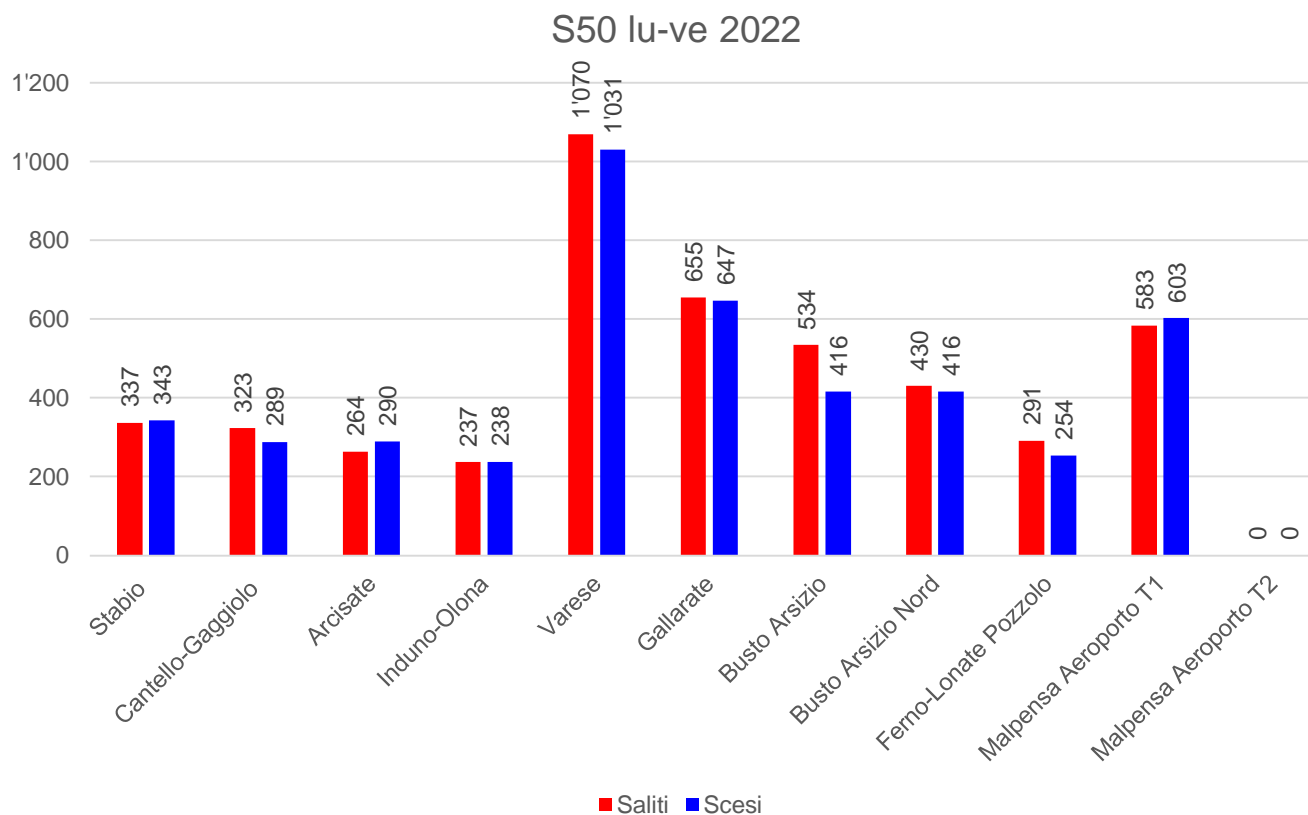

# Linea S50 – dal lunedì al venerdì

I dati 2021 sono riferiti al periodo dal 5.4.2021 al 12.12.2021.

# Linea S50 – sabato

I dati 2021 sono riferiti al periodo dal 5.4.2021 al 12.12.2021.

# Linea S50 – domenica

I dati 2021 sono riferiti al periodo dal 5.4.2021 al 12.12.2021.

## Linea S50 – dal lunedì al venerdì

I dati 2021 sono riferiti al periodo dal 5.4.2021 al 12.12.2021.