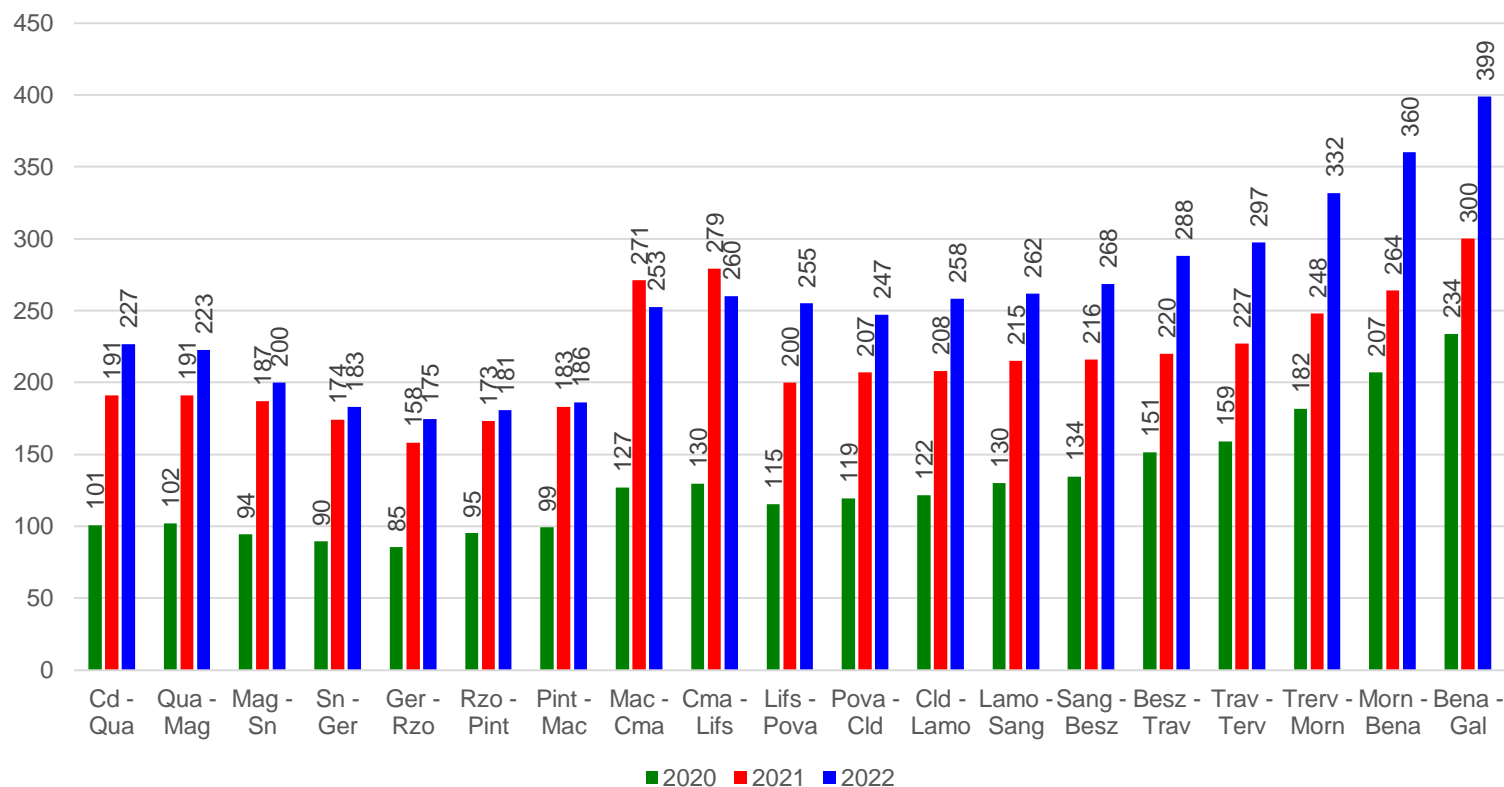

Linea S30 – dal lunedì al venerdì

I dati 2021 sono riferiti al periodo dal 5.4.2021 al 12.12.2021.

Linea S30 – sabato

S30 - sa

I dati 2021 sono riferiti al periodo dal 5.4.2021 al 12.12.2021.

Linea S30 – domenica

I dati 2021 sono riferiti al periodo dal 5.4.2021 al 12.12.2021.

Linea S30 – dal lunedì al venerdì

S30 - lu-ve 2022

Linea S30 – dal lunedì al venerdì

S30 - lu-ve 2021

I dati 2021 sono riferiti al periodo dal 5.4.2021 al 12.12.2021.

Linea S30 – dal lunedì al venerdì