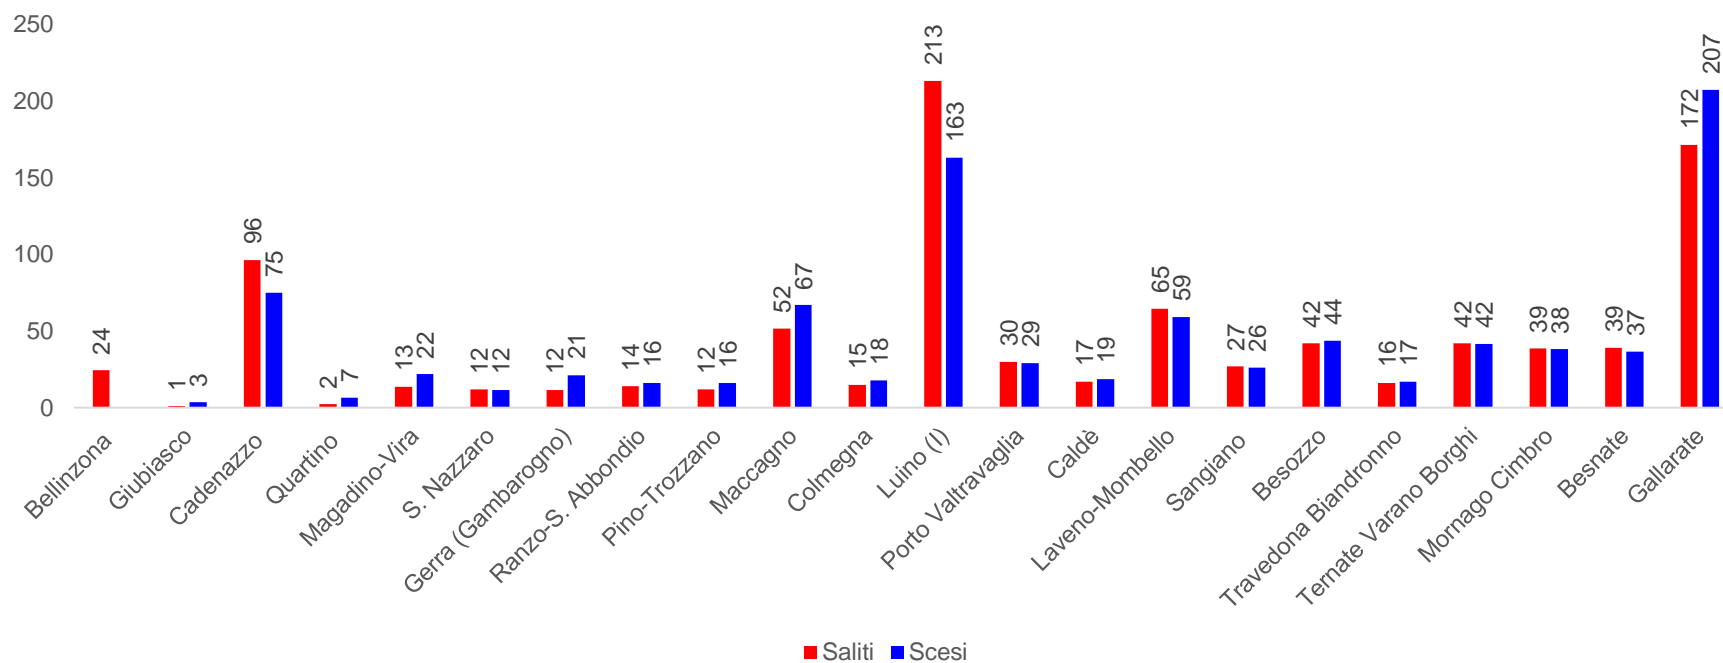

Linea S30 – dal lunedì al venerdì

I dati 2021 sono riferiti al periodo dal 5.4.2021 al 12.12.2021.

Linea S30 – sabato

S30 - sa

I dati 2021 sono riferiti al periodo dal 5.4.2021 al 12.12.2021.

Linea S30 – domenica

I dati 2021 sono riferiti al periodo dal 5.4.2021 al 12.12.2021.

Linea S30 – dal lunedì al venerdì

S30 - lu-ve 2022

Linea S30 – dal lunedì al venerdì

S30 - lu-ve 2021

I dati 2021 sono riferiti al periodo dal 5.4.2021 al 12.12.2021.

Linea S30 – dal lunedì al venerdì