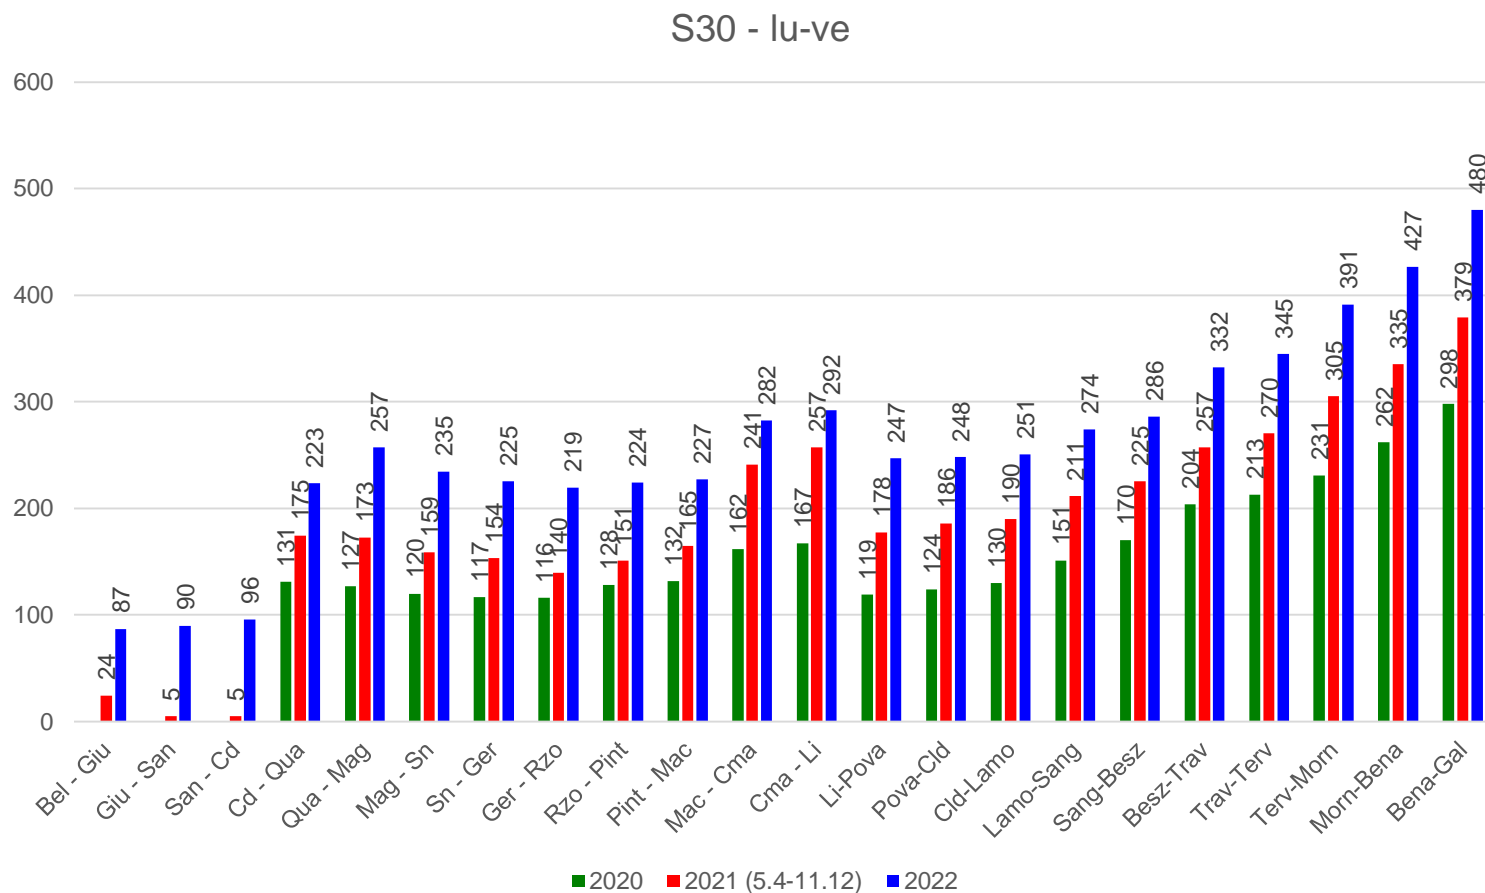

Linea S30 – dal lunedì al venerdì

I dati 2021 sono riferiti al periodo dal 5.4.2021 al 12.12.2021.

Linea S30 – sabato

S30 - sa

I dati 2021 sono riferiti al periodo dal 5.4.2021 al 12.12.2021.

Linea S30 – domenica

I dati 2021 sono riferiti al periodo dal 5.4.2021 al 12.12.2021.

Linea S30 – dal lunedì al venerdì

S30 - lu-ve 2022

Linea S30 – dal lunedì al venerdì

S30 - lu-ve 2021

I dati 2021 sono riferiti al periodo dal 5.4.2021 al 12.12.2021.

Linea S30 – dal lunedì al venerdì