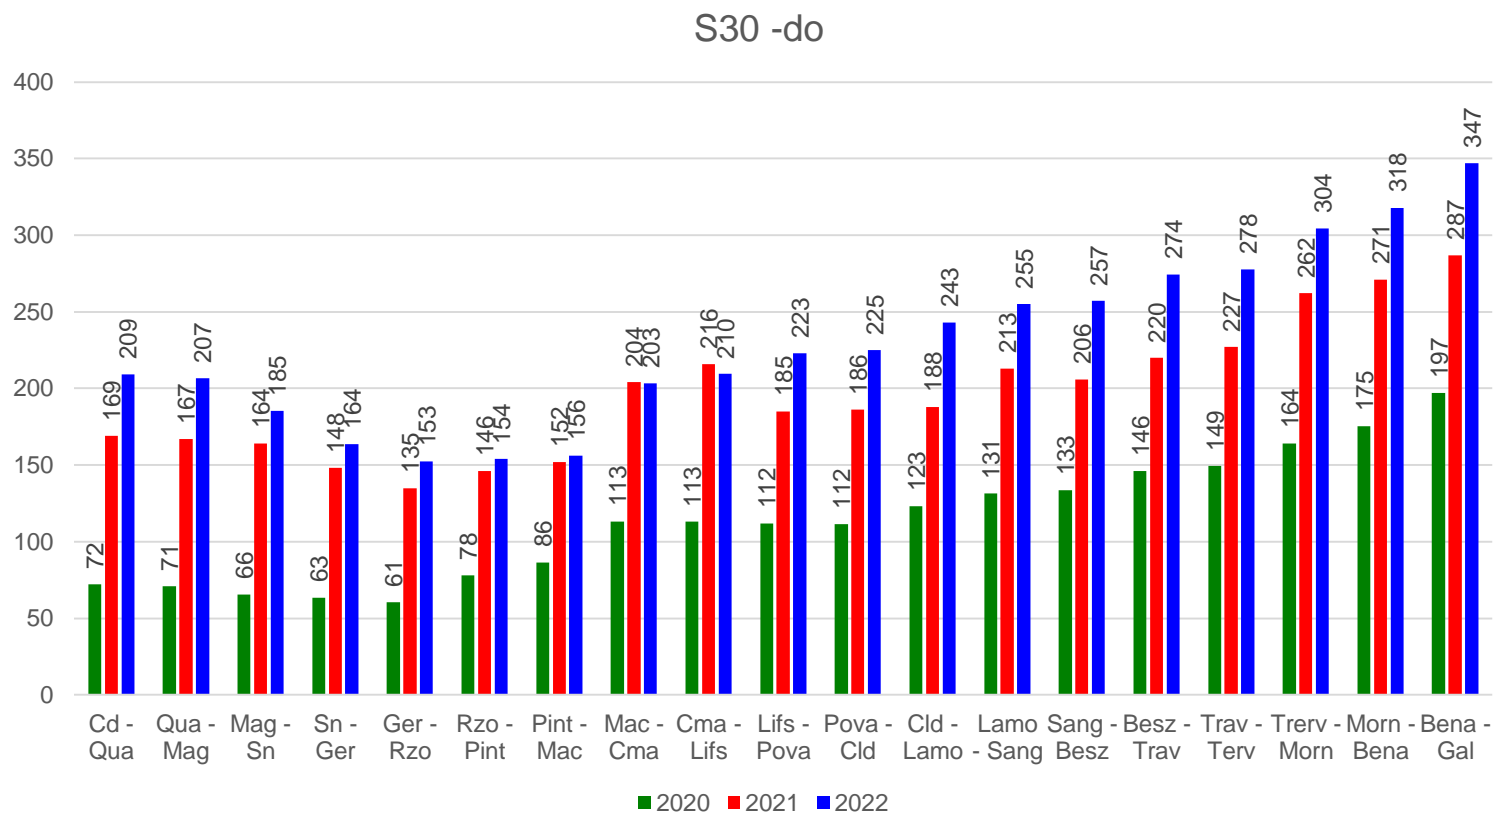

Linea S30 – dal lunedì al venerdì

I dati 2021 sono riferiti al periodo dal 5.4.2021 al 12.12.2021.

Linea S30 – sabato

S30 - sa

I dati 2021 sono riferiti al periodo dal 5.4.2021 al 12.12.2021.

Linea S30 – domenica

I dati 2021 sono riferiti al periodo dal 5.4.2021 al 12.12.2021.

Linea S30 – dal lunedì al venerdì

S30 - lu-ve 2022

Linea S30 – dal lunedì al venerdì

S30 - lu-ve 2021

I dati 2021 sono riferiti al periodo dal 5.4.2021 al 12.12.2021.

Linea S30 – dal lunedì al venerdì