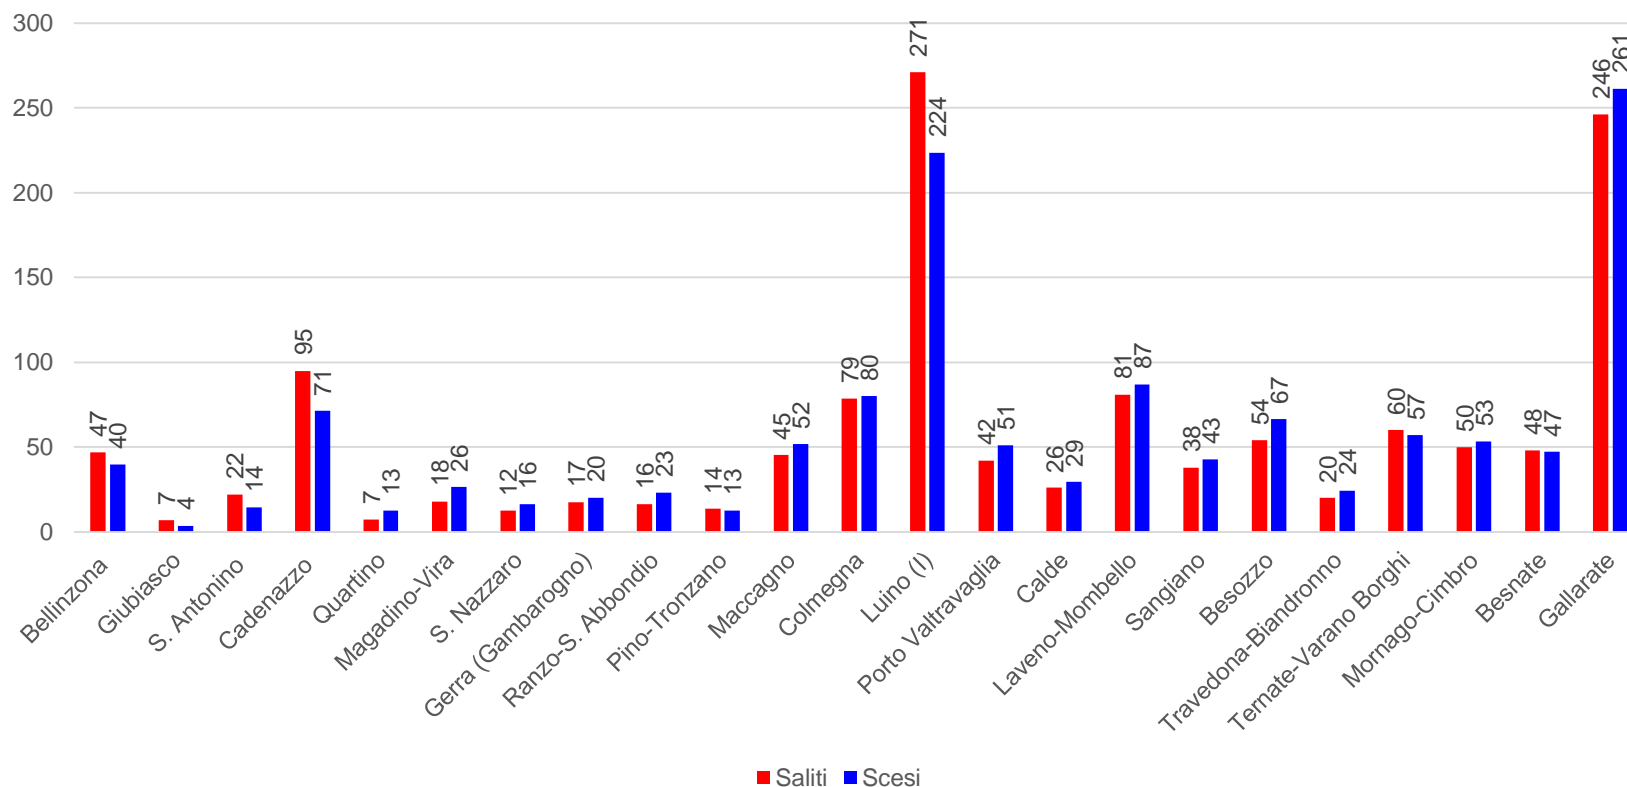

Linea S30 – dal lunedì al venerdì

I dati 2021 sono riferiti al periodo dal 5.4.2021 al 12.12.2021.

Linea S30 – sabato

S30 - sa

I dati 2021 sono riferiti al periodo dal 5.4.2021 al 12.12.2021.

Linea S30 – domenica

I dati 2021 sono riferiti al periodo dal 5.4.2021 al 12.12.2021.

Linea S30 – dal lunedì al venerdì

S30 - lu-ve 2022

Linea S30 – dal lunedì al venerdì

S30 - lu-ve 2021

I dati 2021 sono riferiti al periodo dal 5.4.2021 al 12.12.2021.

Linea S30 – dal lunedì al venerdì