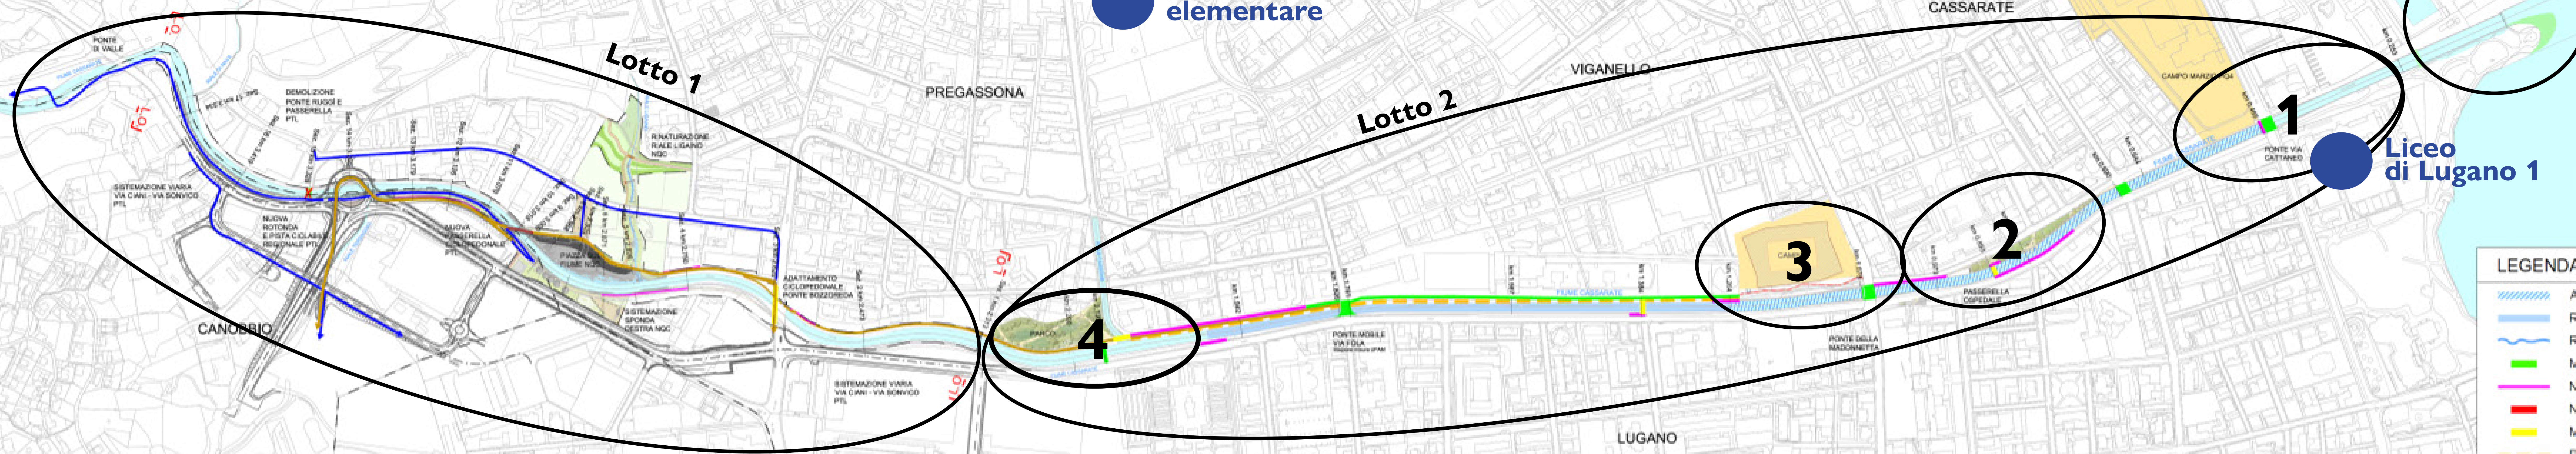

km 3,681      LOTTO 1 - "NQC"      km 2,313      km 2,313      LOTTO 2 - LUGANO      km 0,263

● Scuola elementare

● Foce

● Liceo di Lugano 1

**LEGENDA**

- Abbassamento fondo fiume
- Rinaturazione corso d'acqua
- Rinaturazione riali Ligaino e Tersaggio
- Manufatto esistente
- Nuovo manufatto (muri, rilevati)
- Nuova passerella ciclopedonale
- Manufatto da sostituire
- Rinaturazione sponda sinistra
- Percorso ciclabile a carattere locale
- Percorso ciclabile a carattere regionale
- Limite sistemazione CAMPUS
- Limite d'opera Lotto 1
- Confine comunale

Area**1** Liceo - Campo Marzio  
 Area**2** Ospedale Italiano

Area**3** Campus USI SUPSI  
 Area**4** Cornaredo