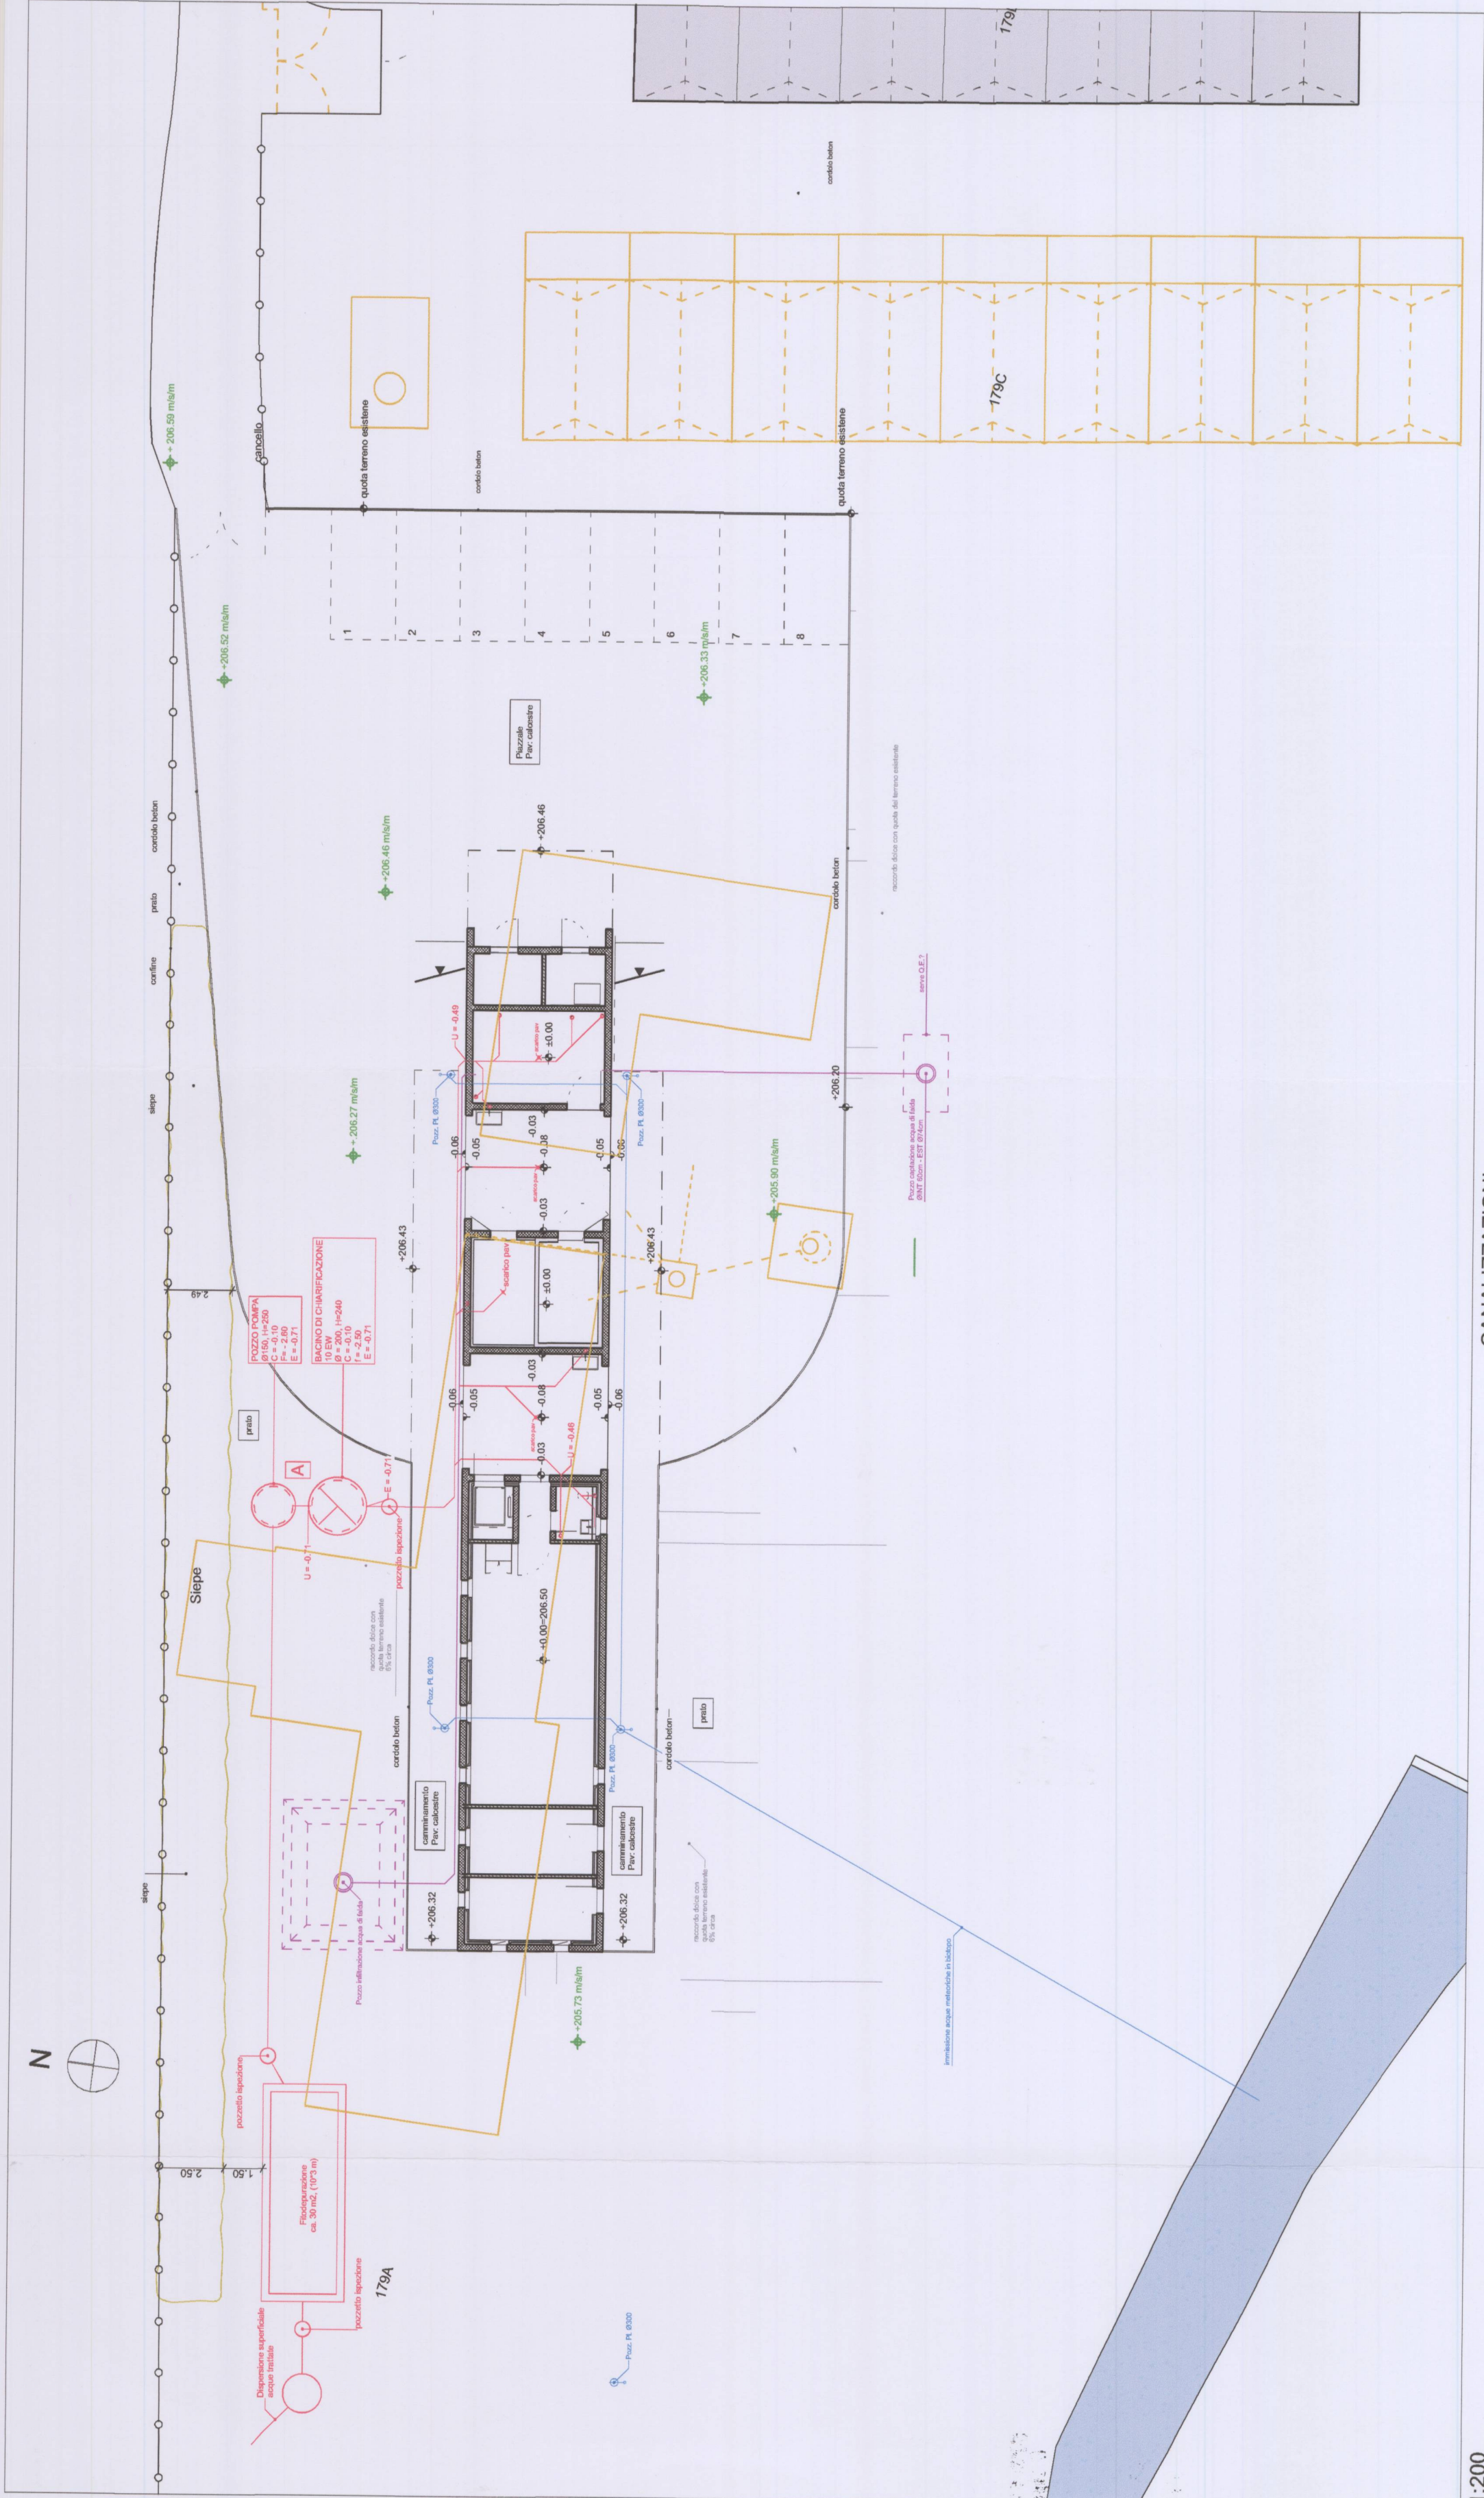

Dipartimento delle finanze e dell'economia
Sezione della Logistica

Repubblica
e Cantone
Ticino

Via della Carmagnola 7
6515 Bellinzona
t +41 (0)91 814 77 11
f +41 (0)91 814 77 19
e-mail : dfe-si@ti.ch
web : www.ti.ch/DFE/DR/SL

Oggetto:		Oggetto Nr.	Piano Nr.
STABILE MULTIFUNZIONALE, 6515 GUIDO - DOMANDA DI COSTRUZIONE		E4070	
Nome Piano		mappale	Variable
DEFINITIVO - PIANO CANALIZZAZIONE		179	0
Nome File		154-A03-2000-02	modifica
Disegnato		TZ	Data
Corretto		JK	Data
		Formato	Scala
		63x29.7	1:200
±0.00 = +206.50 m/6/m			24.05.2022

JACHEN KÖNZ ARCHITETTO
STUDIO DI ARCHITETTURA SIA / FAS
via ai nido 3, CH-6900 Lugano,
t: 091 950 89 15, f: 091 950 89 16,
info@koenz.ch

DFE - Divisione delle risorse
Sezione della Logistica
Via della Carmagnola 7, 6515 Bellinzona

DT - Divisione dell'ambiente
Ufficio della caccia e della pesca
Via Franco Zorzi 13, 6501 Bellinzona

DFE - Divisione delle risorse
Sezione della Logistica
Via della Carmagnola 7, 6515 Bellinzona

JACHEN KÖNZ ARCHITETTO
STUDIO DI ARCHITETTURA SIA / FAS
via ai nido 3, CH-6900 Lugano

SEZIONE DELLA LOGISTICA
Il Capoarea di programmazione
Tiziano Jam

SEZIONE DELLA LOGISTICA
Il Capo sezione:

G. Rezzini

L'ISTANTE

IL PROPRIETARIO

IL PROGETTISTA

CANALIZZAZIONI

1:200