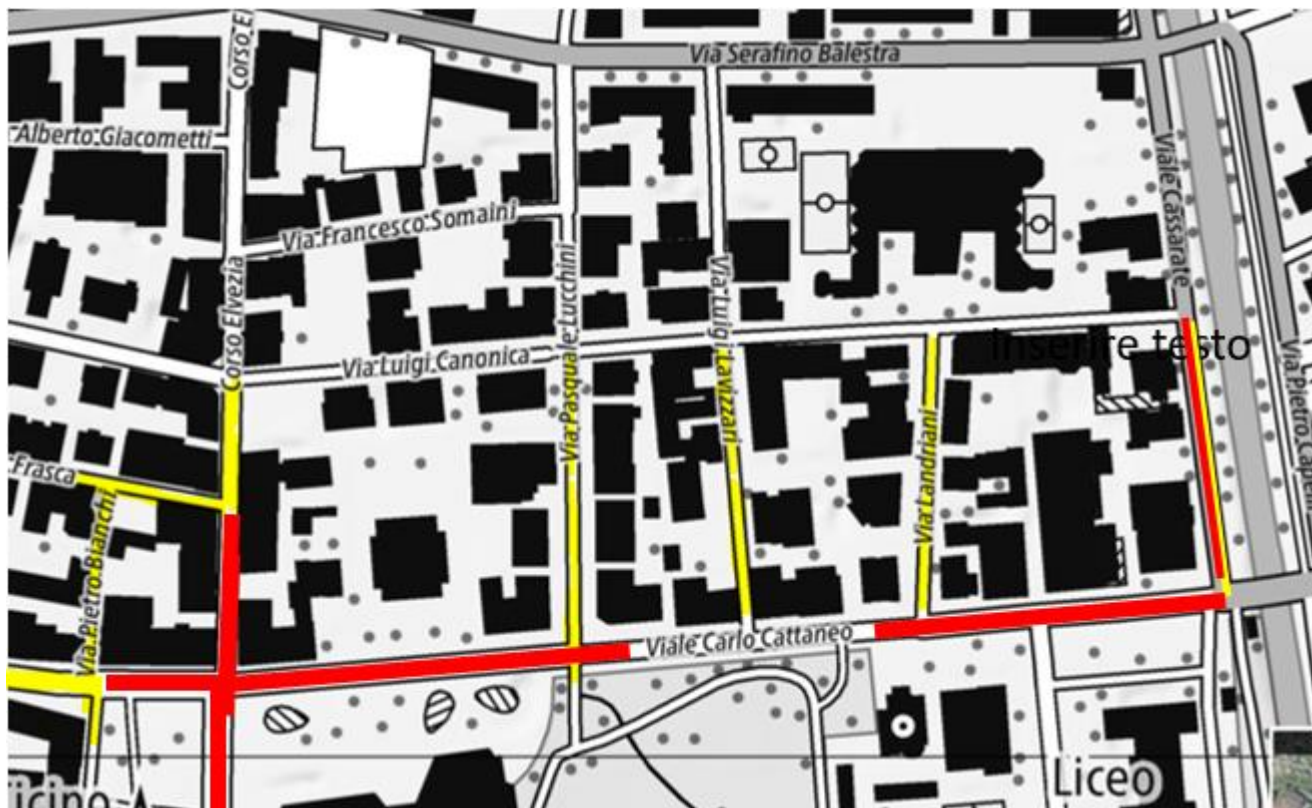

3. Palazzo dei congressi – Nord

Fermeture de routes et déviations du trafic du dimanche 03.07.2022 à 12h00 au mercredi 06.07.2022 à 06h00

Viale Carlo Cattaneo	Fermeture dans les deux sens. Le service à domicile par Via Lucchini, Via Lavizzari et Via Landriani sera garanti par Corso Elvezia / Via Canonica. L'accès aux numéros 19 à 27 sera possible de Viale Cassarate
Corso Pestalozzi	Fermeture de l'intersection avec Via Pioda jusqu'à l'intersection avec Corso Elvezia. Accès garanti pour le service à domicile par le tronçon de C. Pestalozzi, en direction de Via Bianchi et Via Stauffacher. Sens unique supprimé sur Via Indipendenza
Viale Cassarate	Transit possible uniquement en direction de Cassarate-Gandria. Fermetures temporaires possibles (min. 15 minutes)