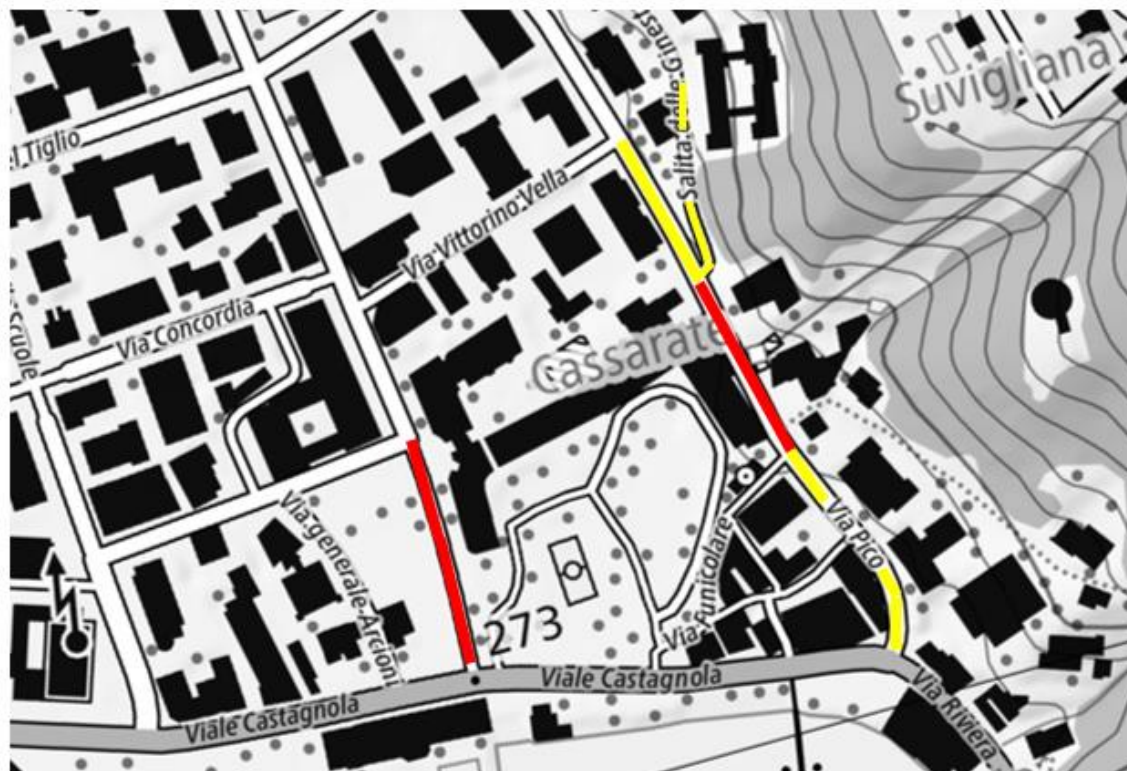

Via Campo Marzio:

de Via Ai Faggi à Via Capelli

Via Vicari:

de Via Arcioni à Viale Castagnola

Via Pico:

de Via Funicolare à Salita delle Ginestre

Via Pietro Capelli:

de Viale Castagnola à Via del Tiglio

Tronçon Riva G. Albertolli / Corso Elvezia I:

de Via degli Albrizzi à Viale Cattaneo

Via D. Fontana

tronçon fermé vers Via G. Cattori

1. Cassarate – Villa Castagnola

Fermeture de routes et déviations du trafic du dimanche 03.07.2022 à 12h00 au mercredi 06.07.2022 à 06h00