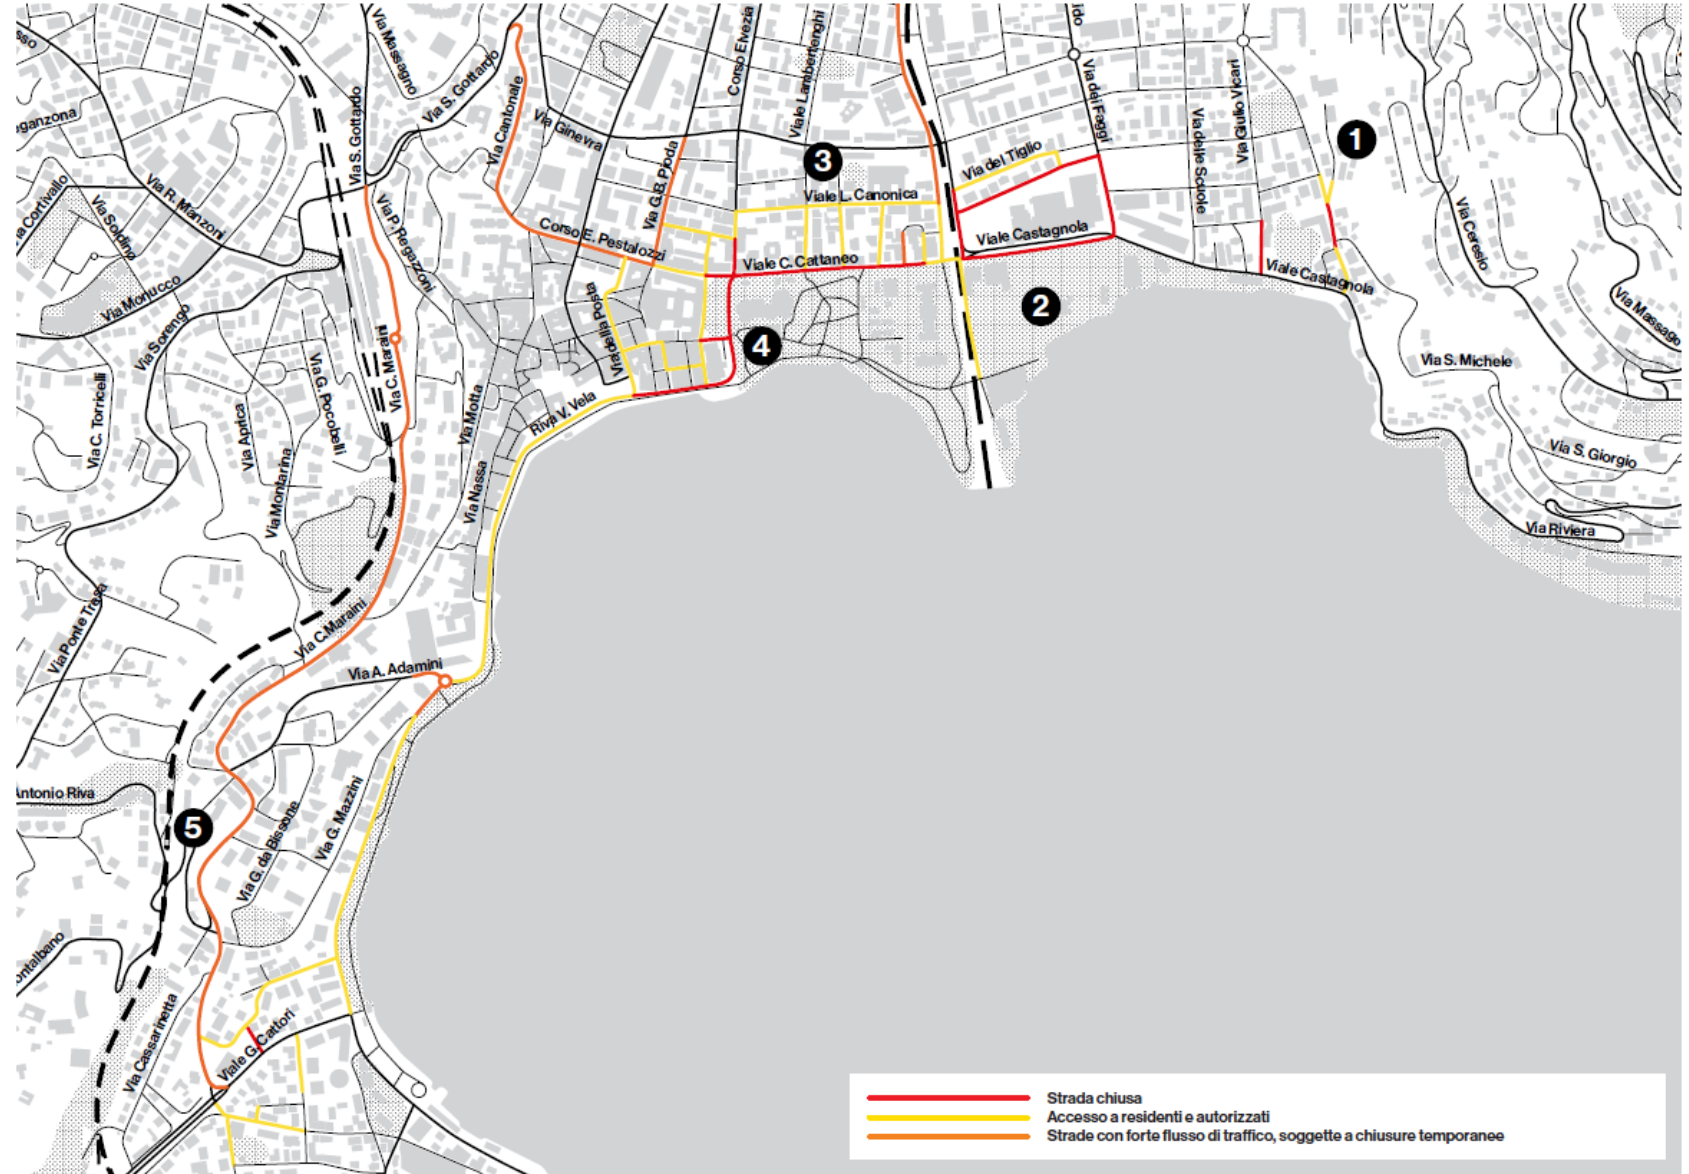

Informations sur la circulation routière

Informations sur la circulation routière

Informations générales:

- En raison de l'événement, la circulation routière en ville de Lugano durant la période mentionnée ci-dessus sera déviée ou fermée sur certaines artères importantes de la ville.
- Les liaisons et les déplacements seront cependant garantis.
- Certaines lignes du service public devront elles aussi être modifiées.
- Pour accéder à Lugano (trafic pendulaire et de transit), il est recommandé d'emprunter la sortie Lugano Nord.
- Les résidents et les fournisseurs pourront accéder à toutes les rues, à l'exception de celles fermées à la circulation.
- Il est recommandé de suivre les indications des agents sur place et de respecter les panneaux de signalisation.
- Pour des raisons de sécurité, les véhicules parkés en dehors des zones autorisées (stationnement délimité) ou sans le consentement des agents sur place seront évacués.

Trafic pendulaire et de transit:

Les zones et les quartiers situés au Nord de l'axe urbain Corso Pestalozzi/Viale Cattaneo et la zone Est (Cassarate/Castagnola) sont accessibles par les axes routiers suivants:

Sortie A2 Lugano Nord; Galleria Vedeggio – Cassarate; Massagno – Cornaredo – Pregassona.

La signalisation à ce sujet sera posée sur l'A2 dans les deux directions au moyen notamment de panneaux d'information autoroutiers.

Tronçon Riva G. Albertolli / Corso Elvezia I:

de Via degli Albrizzi à Viale Cattaneo

Via D. Fontana

tronçon fermé vers Via G. Cattori

1. Cassarate – Villa Castagnola

Fermeture de routes et déviations du trafic du dimanche 03.07.2022 à 12h00 au mercredi 06.07.2022 à 06h00