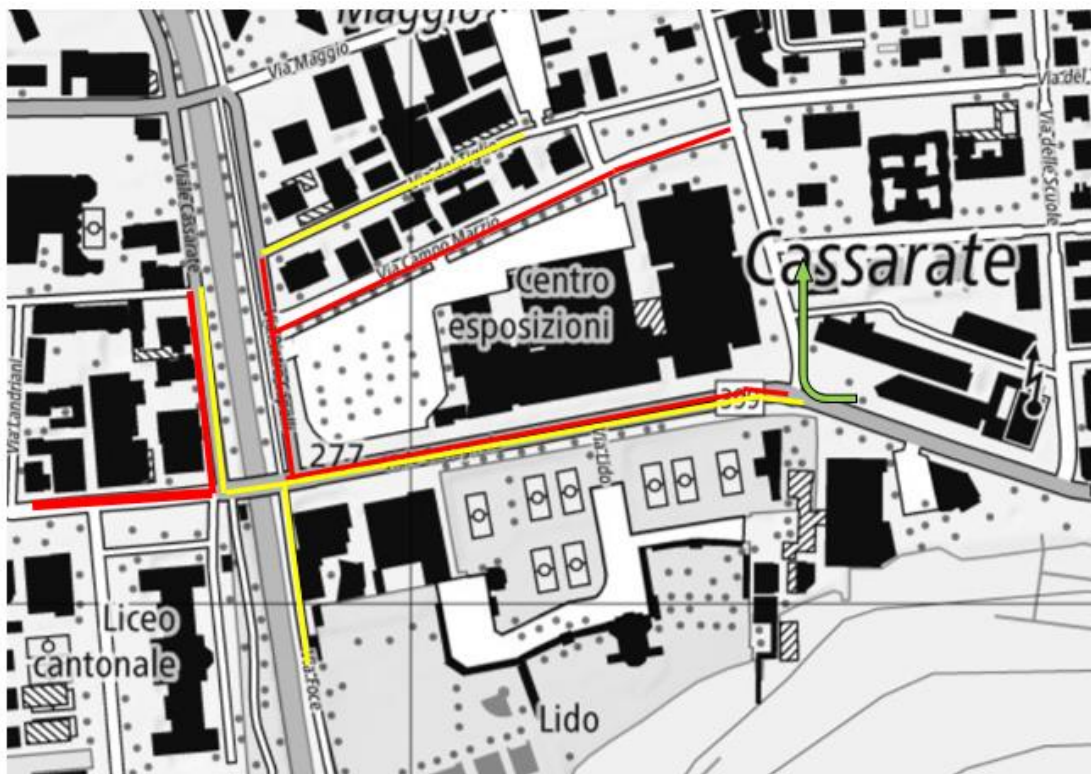

2. Cassarate Foce – Lido – Centro esposizioni

Fermature de routes et déviations du trafic du dimanche 03.07.2022 à 12h00 au mercredi 06.07.2022 à 06h00

Via Pietro Capelli	Fermature du tronçon entre Viale Castagnola et Via del Tiglio
Via del Tiglio	Accès garanti pour les résidents de Via ai Faggi (sens unique supprimé), avec permission de sortir sur Via Capelli
Via Campo Marzio	Fermature dans les deux sens
Viale Castagnola	Fermature en direction du centre de Lugano, déviation sur Viale dei Faggi, accès en direction de Cassarate-Gandria. Fermatures temporaires possibles en provenance de Viale Cassarate
Via Foce	Accès pour les résidents, les personnes autorisées et les services publics
Viale Cassarate	Transit possible uniquement en direction de Cassarate-Gandria. Fermatures temporaires possibles (min. 15 minutes)