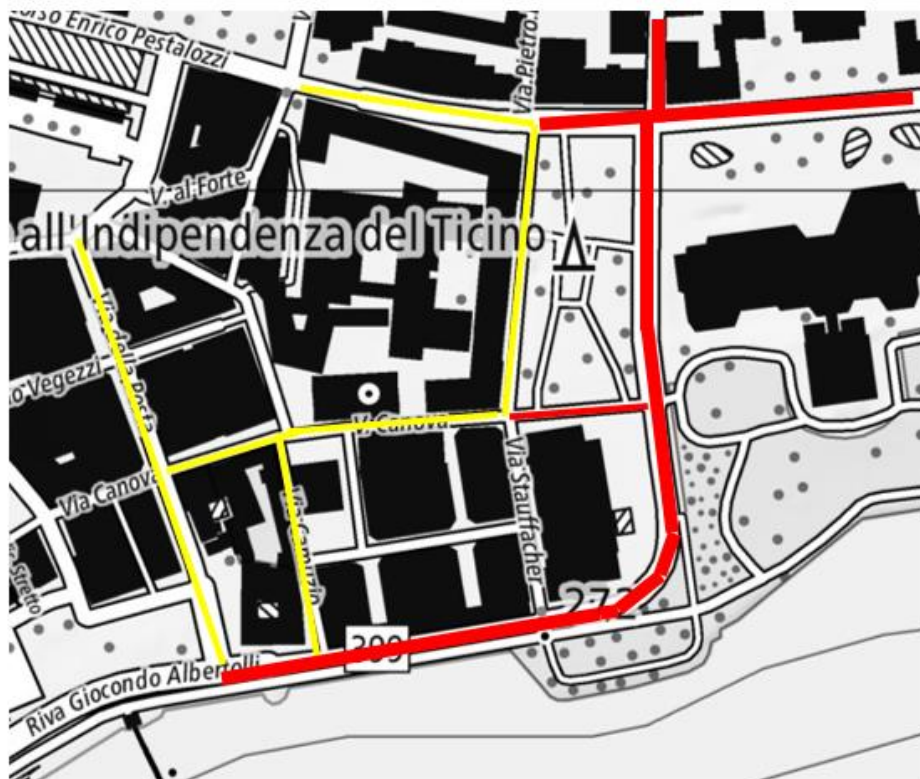

4. Quartier Maghetti – Via della Posta

Fermeture de routes et déviations du trafic du dimanche 03.07.2022 à 12h00 au mercredi 06.07.2022 à 06h00

Riva G. Albertolli, Riva Vela	Service à domicile garanti
Via della Posta	Accessible par Riva Albertolli et sortie par Corso Pestalozzi, uniquement pour le service à domicile et les personnes autorisées
Via Canova	Accès pour les résidents et les personnes autorisées, et depuis Riva Vela / Via degli Albrizzi
Via Stauffacher	Accès aux garages garanti par Corso Pestalozzi (sens unique supprimé)
Quartier Maghetti	Accessible par Via della Posta, Via Canova. Parking Maghetti accessible par Corso Pestalozzi