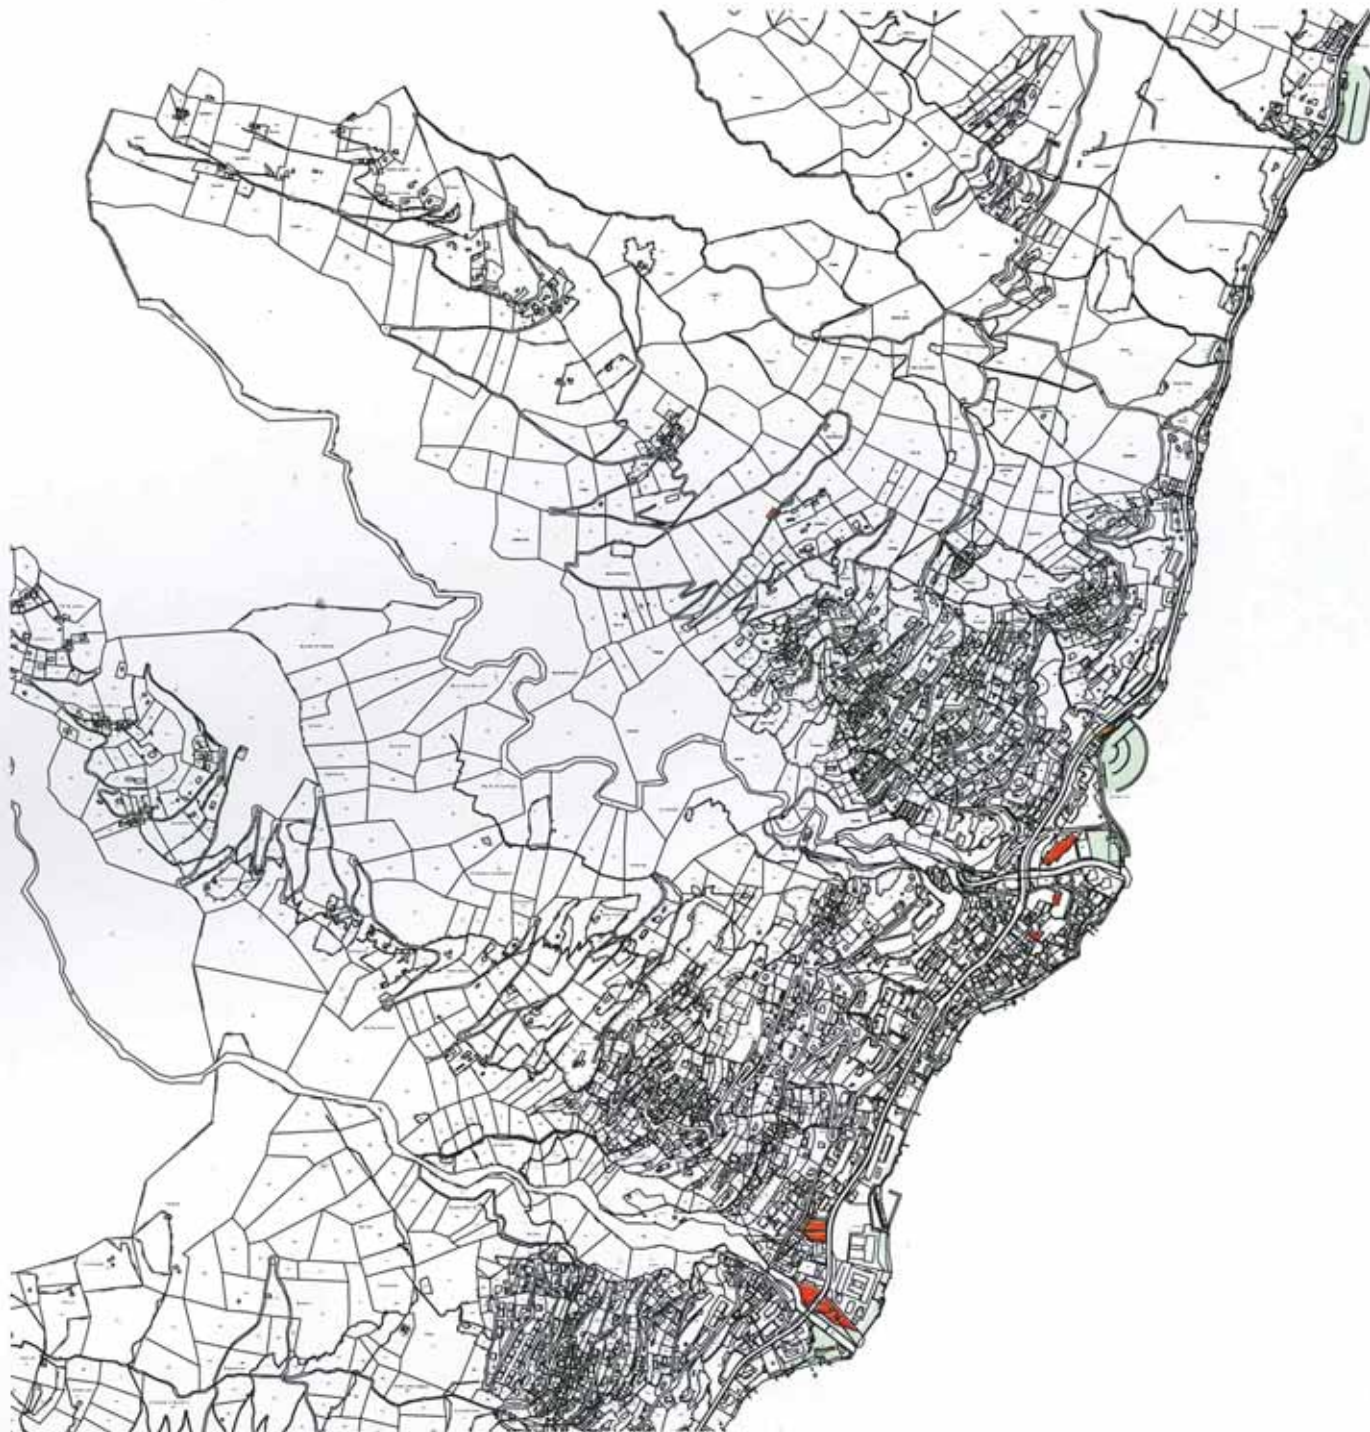

13.12.10

SVAGO / TURISMO

Tav. 2 - Piano Assieme Ascona Ronco Brissago Losone - Zona Losone - scala 1:10'000

13.12.10

SVAGO / TURISMO

Tav. 3 - Piano Assieme Ascona Ronco Brissago Losone - Zona Brissago - scala 1:10'000

13.12.10

SVAGO / TURISMO

Tav. 4 - Piano Assieme Ascona Ronco Brissago Losone - Zona Ronco - scala 1:10'000

13.12.10

ATTREZZATURE PUBBLICHE / INDUSTRIA ARTIGIANATO

Tav. 2 - Piano Assieme Ascona Ronco Brissago Losone - Zona Losone - scala 1:10'000

13.12.10

ATTREZZATURE PUBBLICHE / INDUSTRIA ARTIGIANATO

Tav. 3 - Piano Assieme Ascona Ronco Brissago Losone - Zona Brissago - scala 1:10'000

13.12.10

AREE DI SVILUPPO

Tav. 3 - Piano Assieme Ascona Ronco Brissago Losone - Zona Brissago - scala 1:10'000