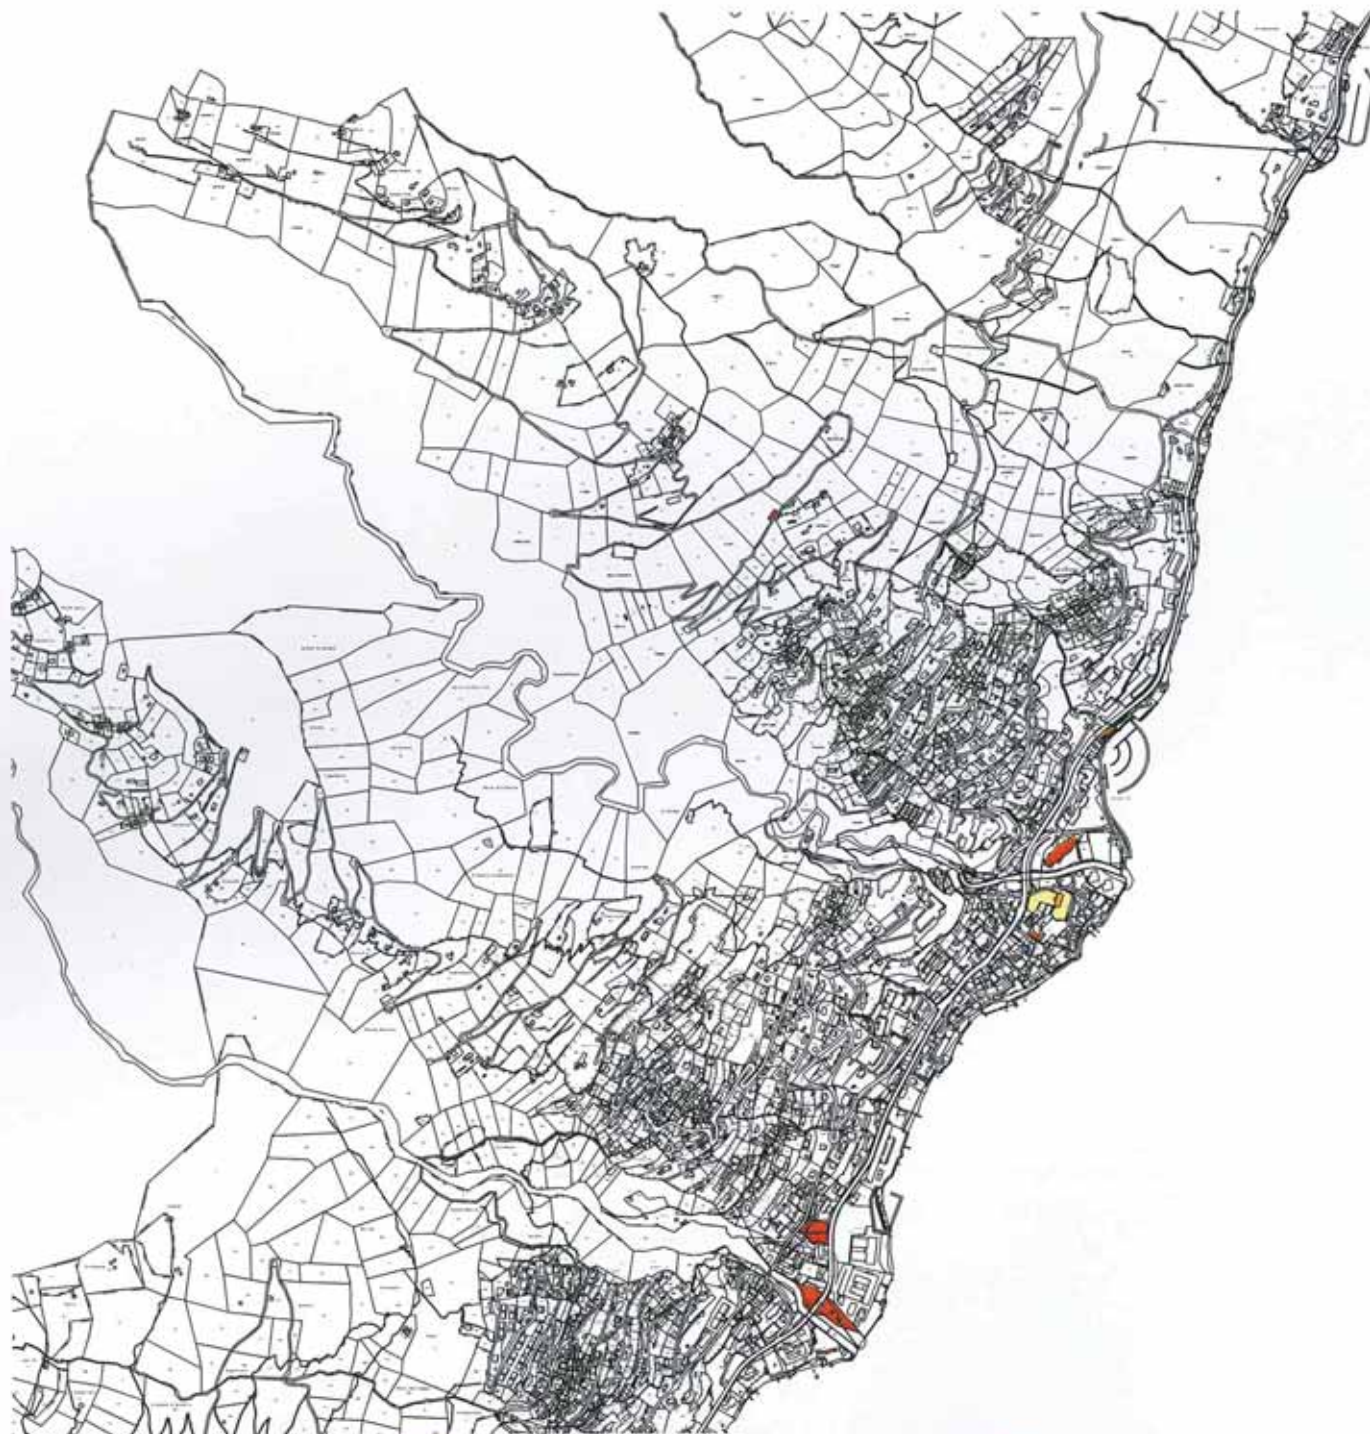

13.12.10

SVAGO / TURISMO

Tav. 2 - Piano Assieme Ascona Ronco Brissago Losone - Zona Losone - scala 1:10'000

13.12.10

SVAGO / TURISMO

Tav. 3 - Piano Assieme Ascona Ronco Brissago Losone - Zona Brissago - scala 1:10'000

13.12.10

SVAGO / TURISMO

Tav. 4 - Piano Assieme Ascona Ronco Brissago Losone - Zona Ronco - scala 1:10'000

13.12.10

ATTREZZATURE PUBBLICHE / INDUSTRIA ARTIGIANATO

Tav. 2 - Piano Assieme Ascona Ronco Brissago Losone - Zona Losone - scala 1:10'000

13.12.10

ATTREZZATURE PUBBLICHE / INDUSTRIA ARTIGIANATO

Tav. 3 - Piano Assieme Ascona Ronco Brissago Losone - Zona Brissago - scala 1:10'000

13.12.10

AREE DI SVILUPPO

Tav. 3 - Piano Assieme Ascona Ronco Brissago Losone - Zona Brissago - scala 1:10'000