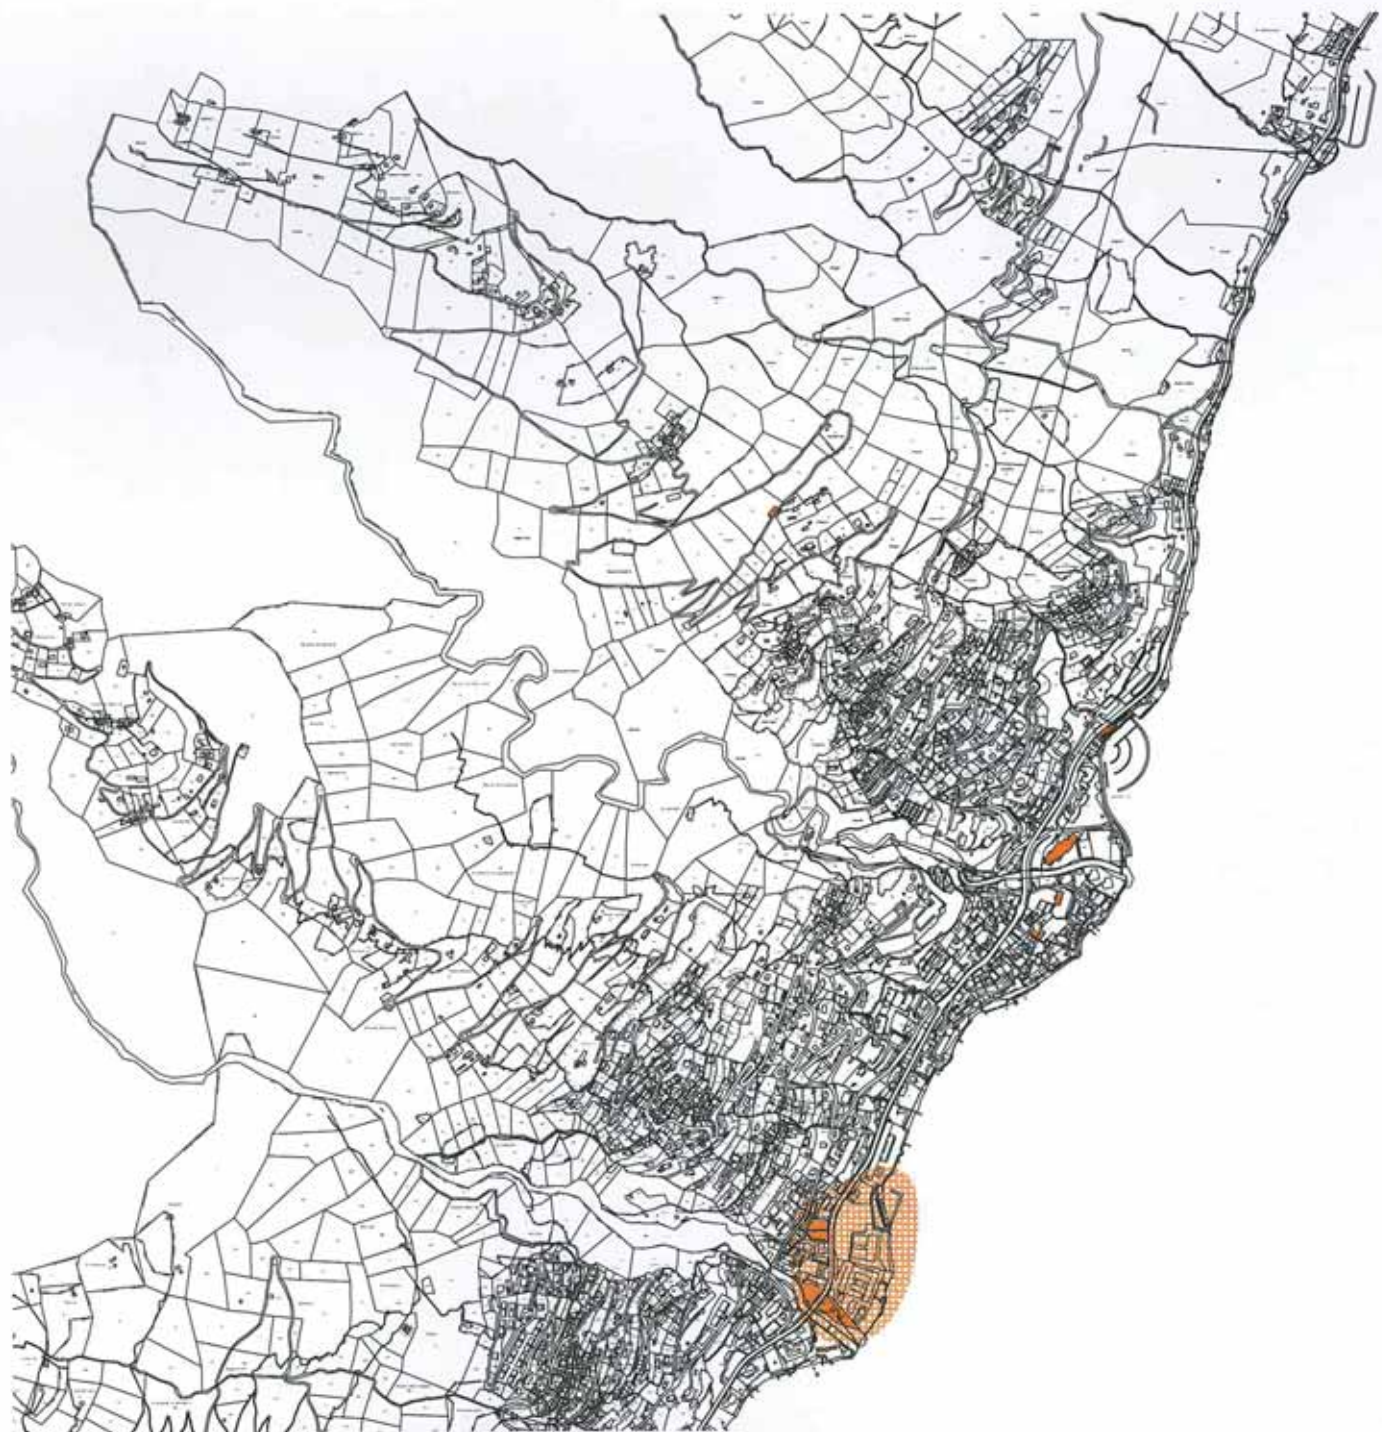

13.12.10

SVAGO / TURISMO

Tav. 2 - Piano Assieme Ascona Ronco Brissago Losone - Zona Losone - scala 1:10'000

13.12.10

SVAGO / TURISMO

Tav. 3 - Piano Assieme Ascona Ronco Brissago Losone - Zona Brissago - scala 1:10'000

13.12.10

SVAGO / TURISMO

Tav. 4 - Piano Assieme Ascona Ronco Brissago Losone - Zona Ronco - scala 1:10'000

13.12.10

ATTREZZATURE PUBBLICHE / INDUSTRIA ARTIGIANATO

Tav. 2 - Piano Assieme Ascona Ronco Brissago Losone - Zona Losone - scala 1:10'000

13.12.10

ATTREZZATURE PUBBLICHE / INDUSTRIA ARTIGIANATO

Tav. 3 - Piano Assieme Ascona Ronco Brissago Losone - Zona Brissago - scala 1:10'000

13.12.10

AREE DI SVILUPPO

Tav. 3 - Piano Assieme Ascona Ronco Brissago Losone - Zona Brissago - scala 1:10'000