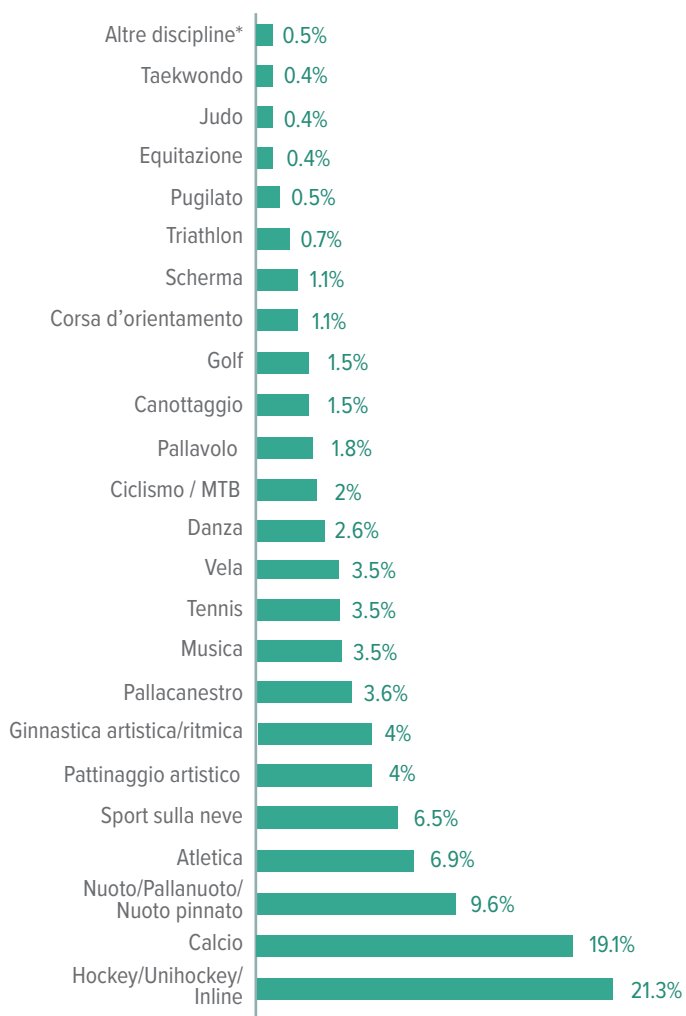

2

	No. allievi	%
Maschi	377	68.7
Femmine	172	31.3
TOTALE	549	100

2.1

Percentuali secondo il sesso delle diverse scuole

	Ragazze	%	Ragazzi	%	TOTALE	%
SPSE	36	27.1	97	72.9	133	100
SP	4	9.1	40	90.9	44	100
SMS	78	39.4	120	60.6	198	100
SM	54	31	120	69	174	100
TOTALE	172	31.3	377	68.7	549	100

Numero di allievi secondo la disciplina sportiva/artistica

3

* Arti circensi, Tiro pistola e Karting

	No. allievi	%
Altre discipline*	3	0.5
Taekwondo	2	0.4
Judo	2	0.4
Equitazione	2	0.4
Pugilato	3	0.5
Triathlon	4	0.7
Scherma	6	1.1
Corsa d'orientamento	6	1.1
Golf	8	1.5
Canottaggio	8	1.5
Pallavolo	10	1.8
Ciclismo/MTB	11	2
Danza	14	2.6
Vela	19	3.5
Tennis	19	3.5
Musica	19	3.5
Pallacanestro	20	3.6
Ginnastica artistica/ritmica	22	4
Pattinaggio artistico	22	4
Sport sulla neve	36	6.5
Aletica	38	6.9
Nuoto/pallanuoto/pinnato	53	9.6
Calcio	105	19.1
Hockey/Unihockey/Inline	117	21.3
TOTALE	549	100