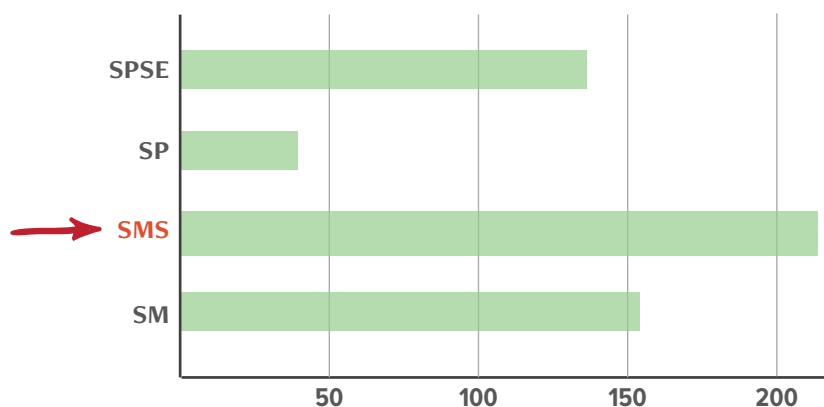

Talenti sportivi e artistici

Statistiche anno scolastico 2019/20

1

Numero di allievi secondo il settore scolastico

	No. allievi	%
Scuola professionale per sportivi d'élite (SPSE)	133	24.2
Scuole professionali (SP)	44	24.2
Scuole medio superiori (SMS)	198	36.1
Scuole medie (SM)	174	31.7
TOTALE	549	100

Liceo di Bellinzona	22 allievi
Liceo di Locarno	34 allievi
Liceo di Lugano 1	60 allievi
Liceo di Lugano 2	26 allievi
Liceo di Mendrisio	36 allievi
Scuola cantonale di commercio	43 allievi

Numero di allievi secondo il sesso