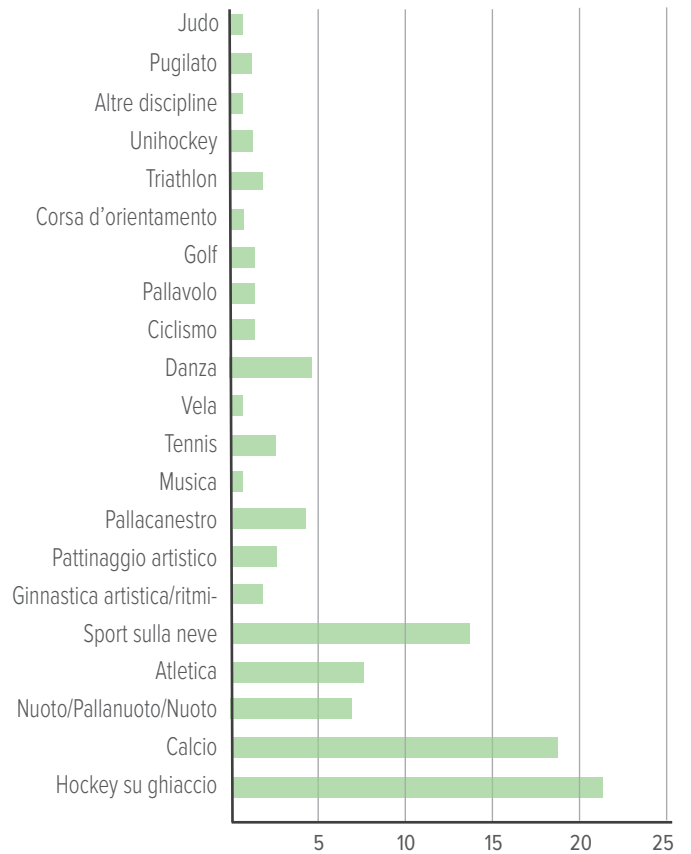

SCUOLA PROFESSIONALE PER SPORTIVI D'ELITE (%)