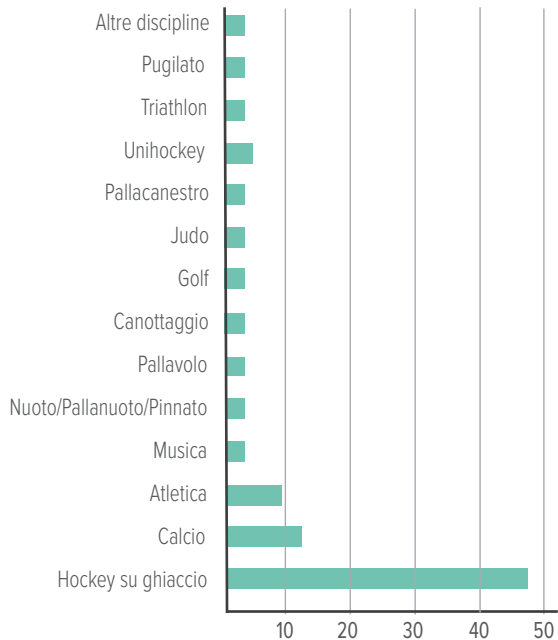

SCUOLE PROFESSIONALI (%)