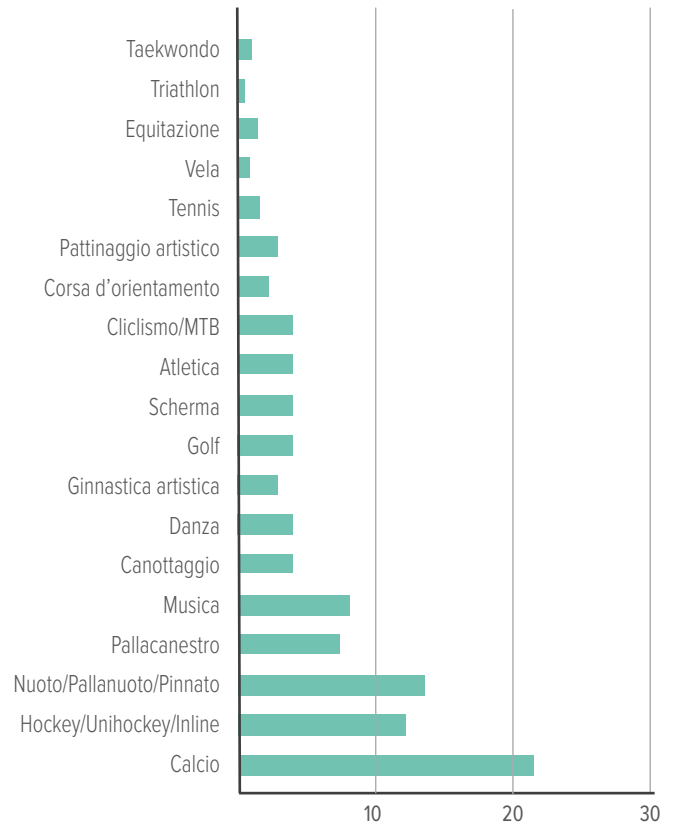

SCUOLE MEDIE SUPERIORI (%)