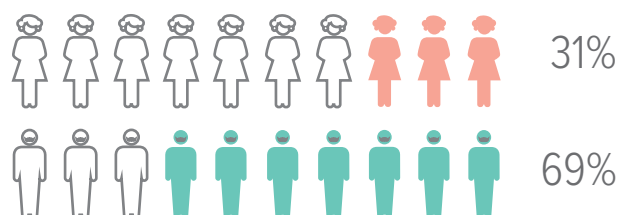

Numero di allievi secondo il sesso

2

	No. allievi	%
Maschi	377	68.7
Femmine	172	31.3
TOTALE	549	100