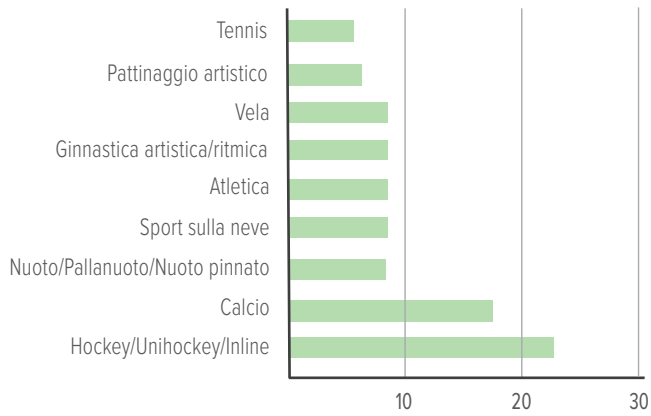

SCUOLA MEDIA (%)