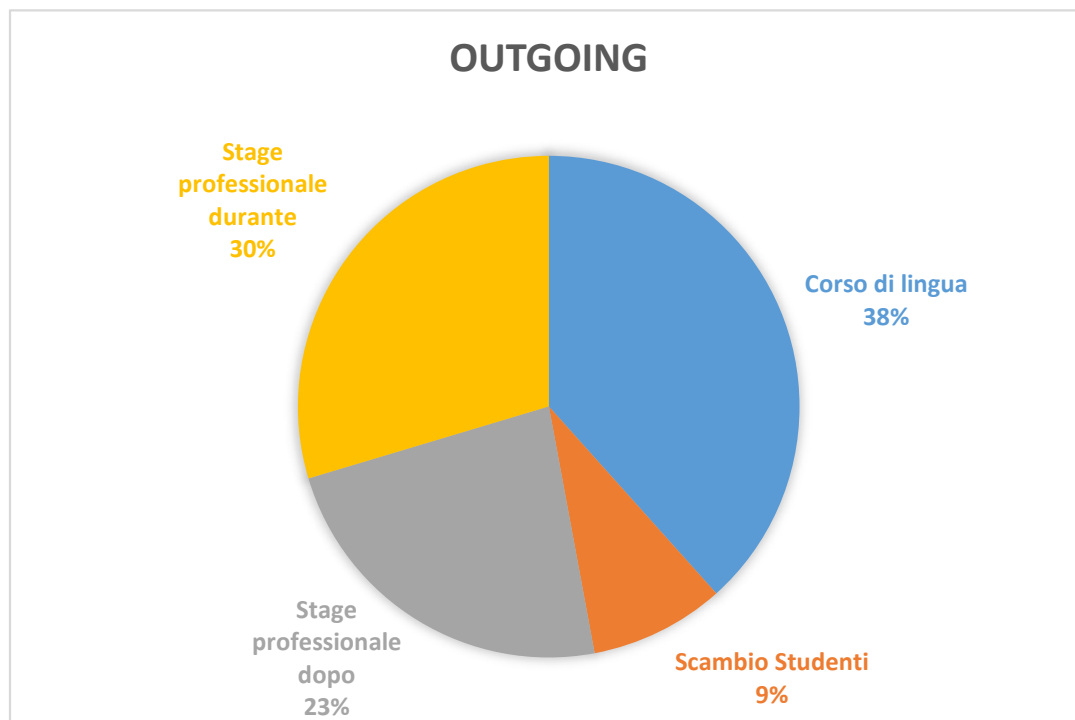

Divisione della formazione professionale
Servizio Mobilità e scambi

Partecipanti outgoing 1998-2022 per tipo di soggiorno

Totale 5298

24.08.2023